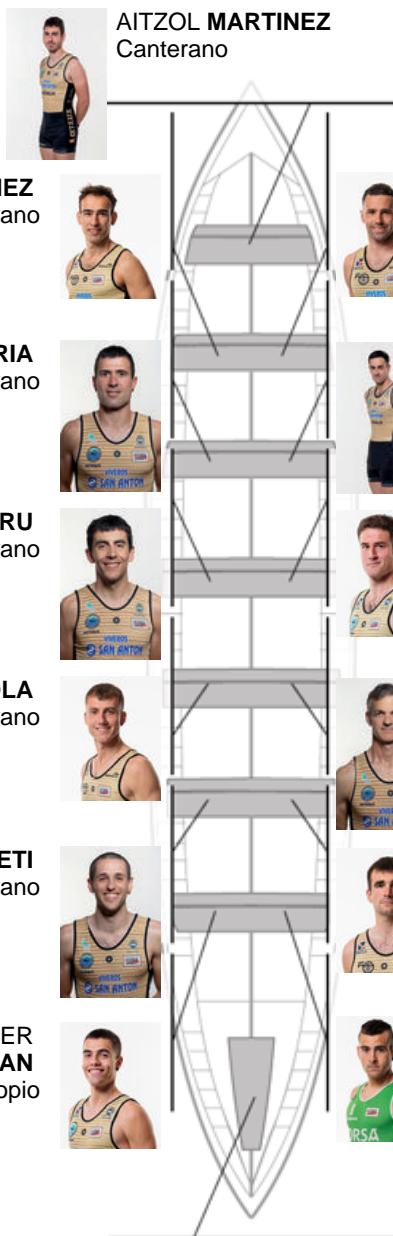

	Club	Tempo	A favor	%	Puntos
7	GETARIA	20:25,70	00:41.18	103.47%	6

Adestrador
ION
LARRAÑAGA

Delegado
JOSE MANUEL
GOROSTIAGA LETE

Firma e sello

Suplentes

Remeiro
~~IGOR GOMEZ~~
~~ION LARRAÑAGA~~
SEBASTIAN
Canterano
Canterano

Canteirás:12

Propios:

Non propio: 2

UNAX EIZAGIRRE
Canterano