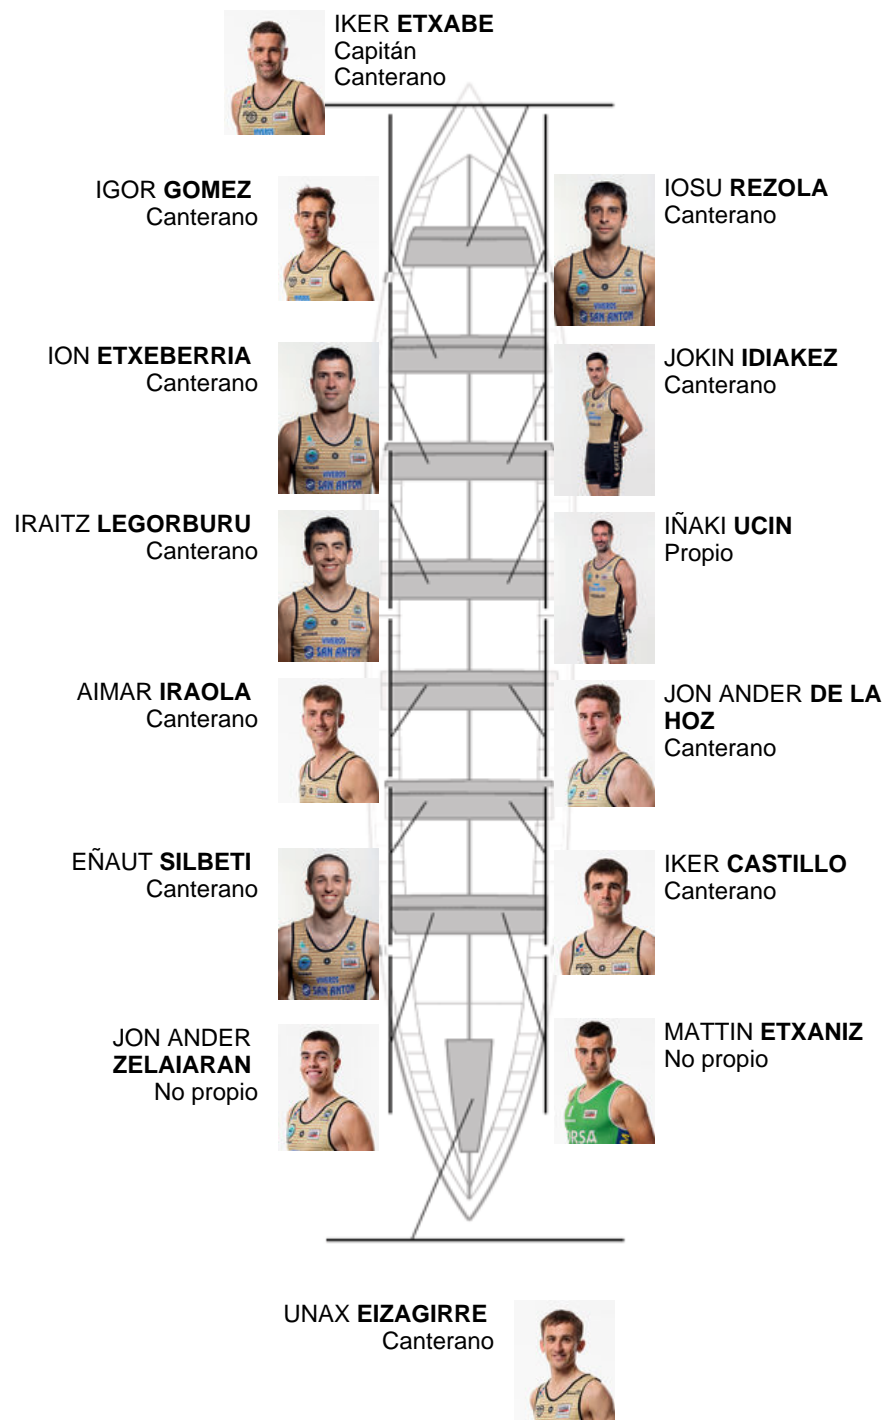

Club	Tempo	A favor	%	Puntos
9	GETARIA	20:21,86	00:23.92	101.99%	4

Firma e sello

Suplentes

Canteirás: 11
Propios: 1
Non propio: 2