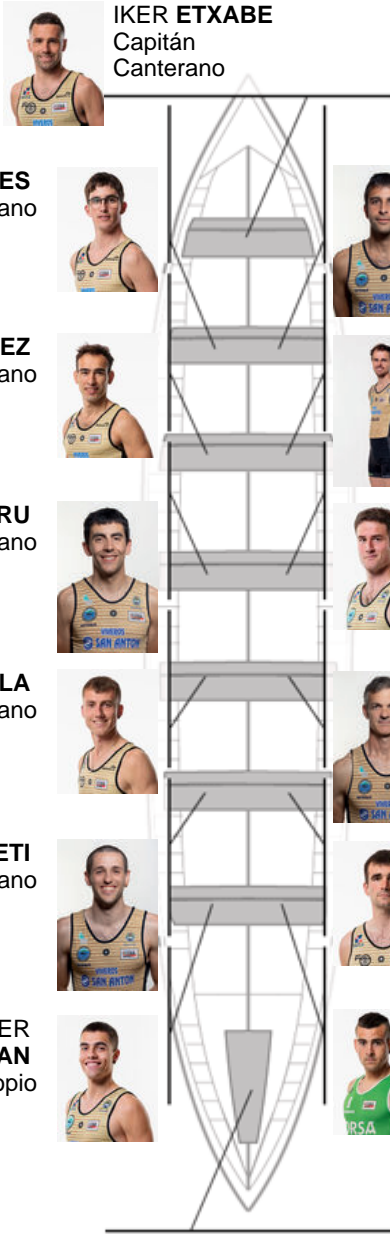

	Club	Tempo	A favor	%	Puntos
4	GETARIA	20:02,78	00:16.74	101.41%	9

Adestrador  
ION  
LARRAÑAGA

Delegado  
JOSE MANUEL  
GOROSTIAGA LETE

Firma e sello

**IKER ETXABE**  
Capitán  
Canterano

**HARITZ MIRALLES**  
Canterano

**IOSU REZOLA**  
Canterano

**IGOR GOMEZ**  
Canterano

**JOSU SAN SEBASTIAN**  
Canterano

**IRAITZ LEGORBURU**  
Canterano

**JON ANDER DE LA HOZ**  
Canterano

**AIMAR IRAOLA**  
Canterano

**ION LARRAÑAGA**  
Canterano