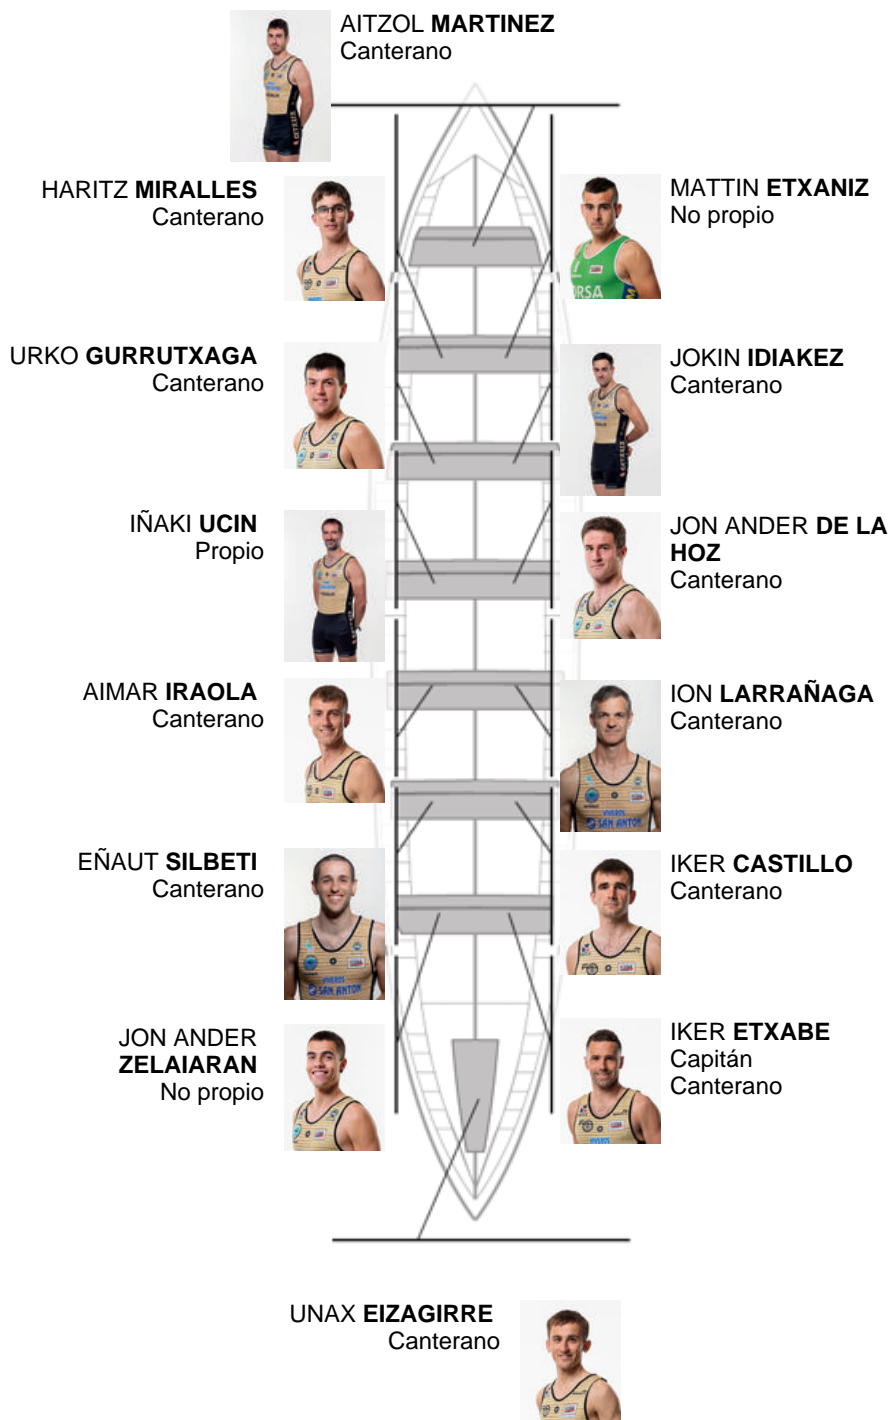

	Club	Tempo	A favor	%	Puntos
10	GETARIA	20:59,76	00:37.92	103.10%	3

Adestrador
ION
LARRAÑAGA

Delegado
JOSE MANUEL
GOROSTIAGA LETE

Firma e sello

Suplentes

Remeiro
~~ION~~
~~SAN PEDRO~~
SEBASTIAN
Canterano
Canterano

Canteirás:11

Propios: 1

Non propio: 2