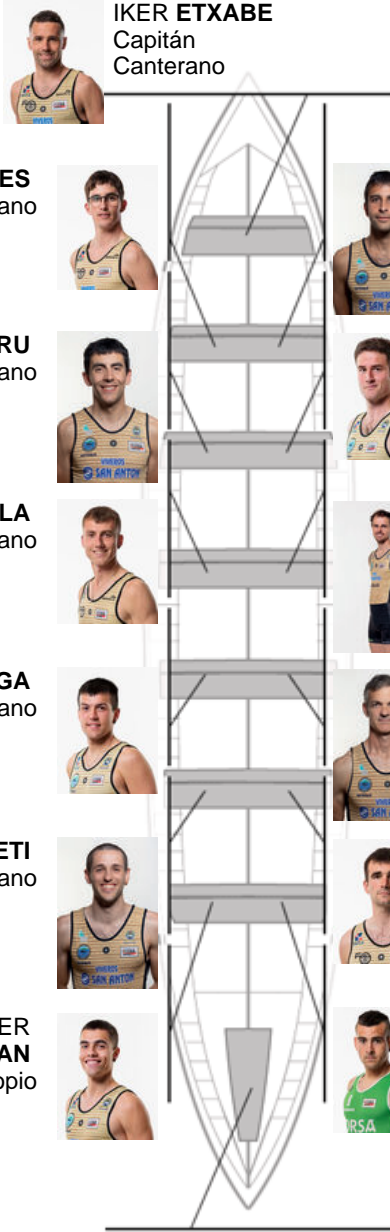

	Club	Tempo	A favor	%	Puntos
5	GETARIA	21:06,09	00:30.52	102.47%	8

Adestrador
ION
LARRAÑAGA

Delegado
JOSE MANUEL
GOROSTIAGA LETE

Firma e sello

Suplentes

Remeiro
~~ION LARRAÑAGA~~
~~ION LARRAÑAGA~~
Canterano

IKER ETXABE
Capitán
Canterano

HARITZ MIRALLES
Canterano

IOSU REZOLA
Canterano

IRAITZ LEGORBURU
Canterano

JON ANDER DE LA HOZ
Canterano

AIMAR IRAOLA
Canterano

JOSU SAN SEBASTIAN
Canterano

URKO GURRUTXAGA
Canterano