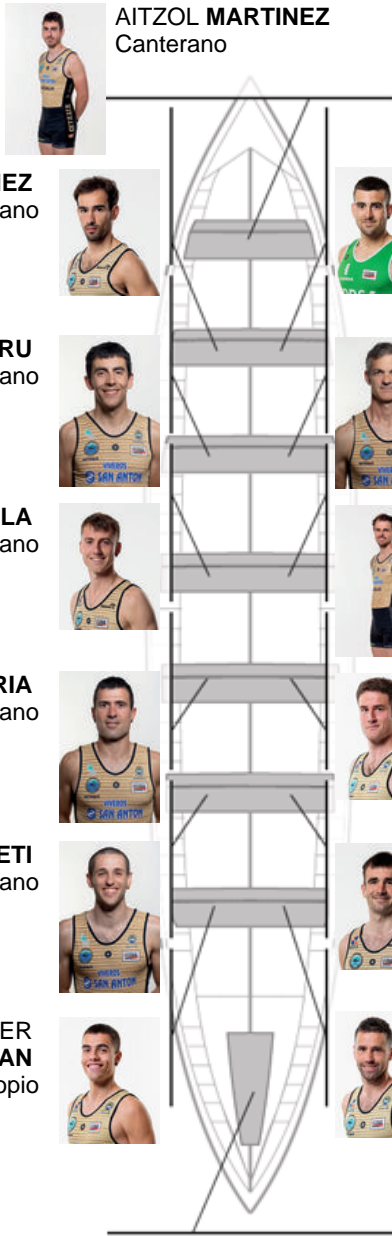

	Club	Tempo	A favor	%	Puntos
7	GETARIA	20:16,68	00:34.48	102.91%	6

Adestrador
ION
LARRAÑAGA

Delegado
XABIER
**GOIKOETXEA
MANTEROLA**

Firma e sello

Suplentes

Remeiro
ION LARRAÑAGA
Canterano

AITZOL MARTINEZ
Canterano

IGOR GOMEZ
Canterano

MATTIN ETXANIZ
No propio

IRAITZ LEGORBURU
Canterano

ION LARRAÑAGA
Canterano

AIMAR IRAOLA
Canterano

JOSU SAN SEBASTIAN
Canterano

ION ETXEBERRIA
Canterano

JON ANDER DE LA HOZ
Canterano

EÑAUT SILBETI
Canterano

IKER CASTILLO
Canterano

JON ANDER ZELAIARAN
No propio

IKER ETXABE
Capitán
Canterano

UNAX EIZAGIRRE
Canterano

Canteirás:12

Propios:

Non propio: 2