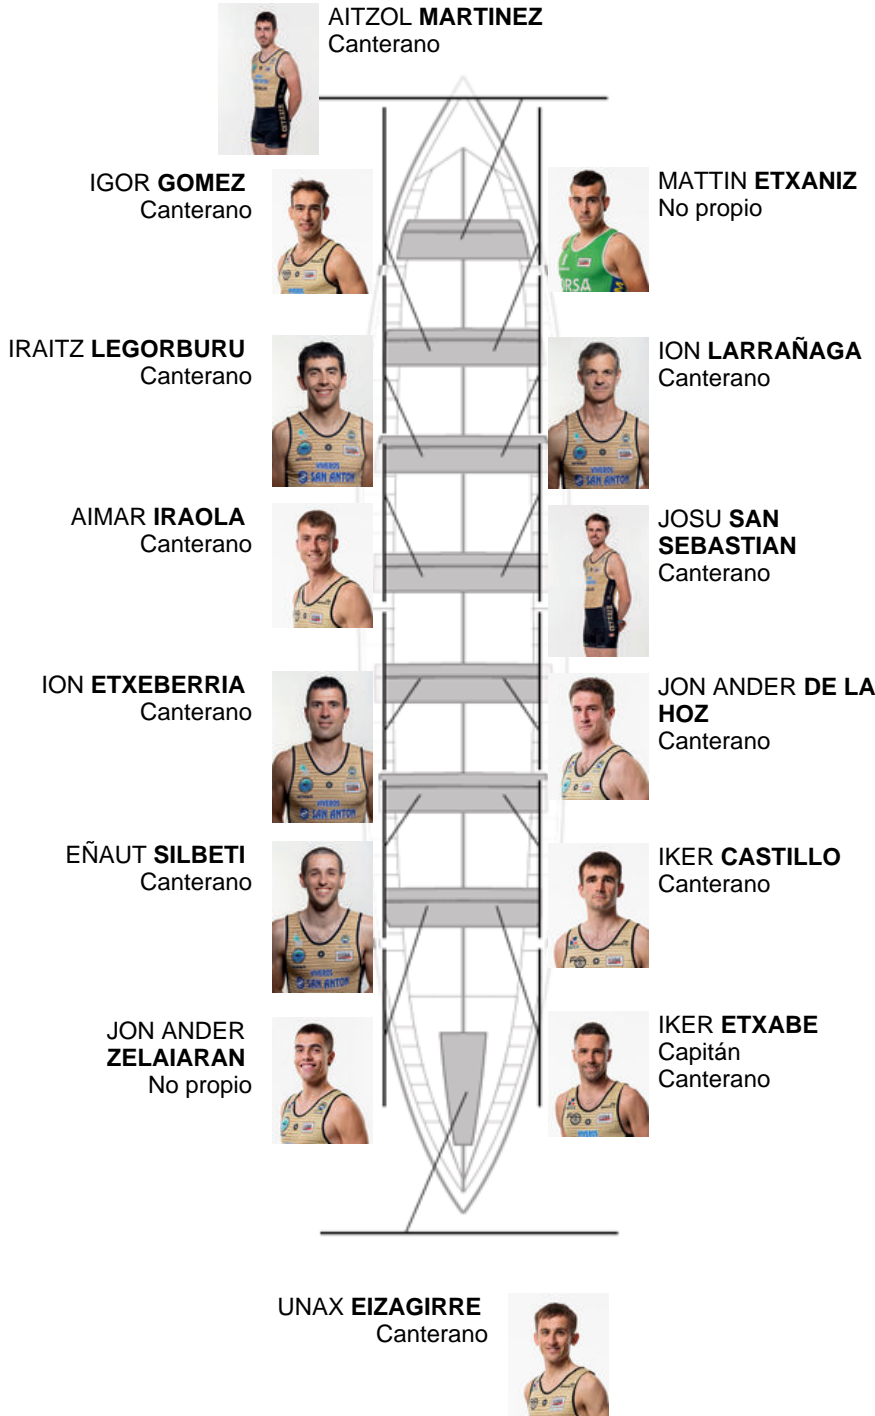

	Club	Tempo	A favor	%	Puntos
7	GETARIA	20:16,68	00:34.48	102.91%	6

Adestrador
ION
LARRAÑAGA

Delegado
XABIER
**GOIKOETXEA
MANTEROLA**

Firma e sello

Suplentes

Remeiro
IÑAKI BERRIBESAGA
Canterano

Canteiráns:12

Propios:

Non propio: 2