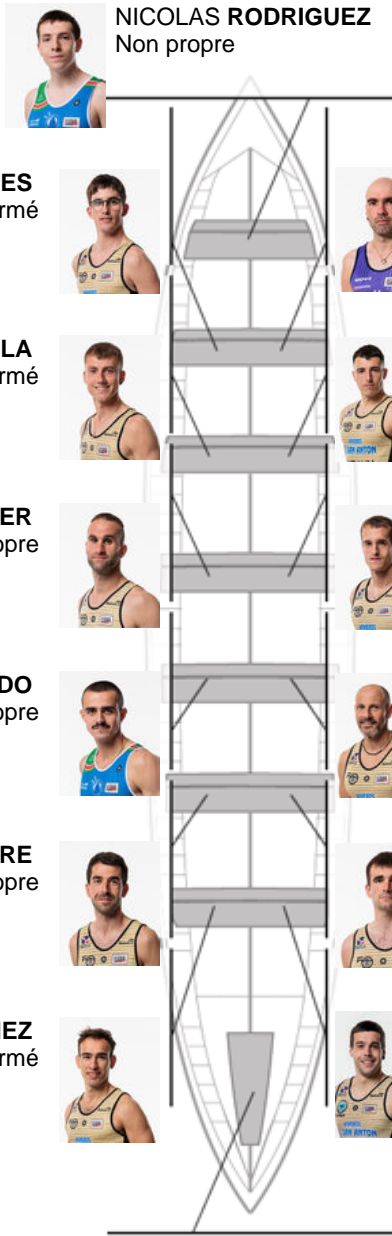

	Club	Temp	Dif	%	Points
3	GETARIA	19:48,12	00:11.28	100.95%	10

Coach
ION
LARRAÑAGA

Délegué
XABIER
GOIKOETXEA
MANTEROLA

Firma y sello

Supleánts

Remeur
XABIER
ERZABURUEN

Non propre

UNAX EIZAGIRRE
Formé

Formé:7
Prope:
Non prope: 7