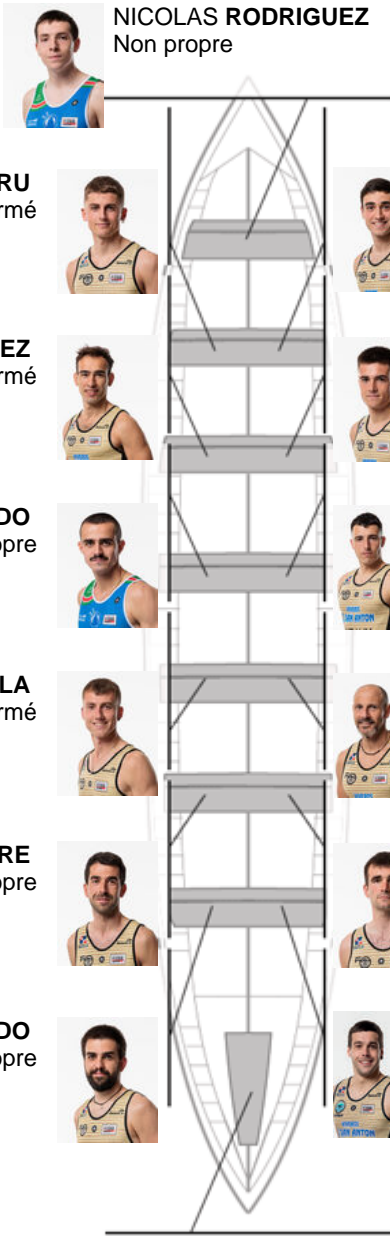

	Club	Temp	Dif	%	Points
6	GETARIA	20:37,86	00:32.48	102.69%	7

Coach
ION
LARRAÑAGA

Délegué
XABIER
GOIKOETXEA
MANTEROLA

Firma y sello

Supleánts

Remor
AIZPURU
MARTIN REKONDO
Non propre

UNAX EIZAGIRRE
Formé

Formé:7
Prope:
Non propre: 7