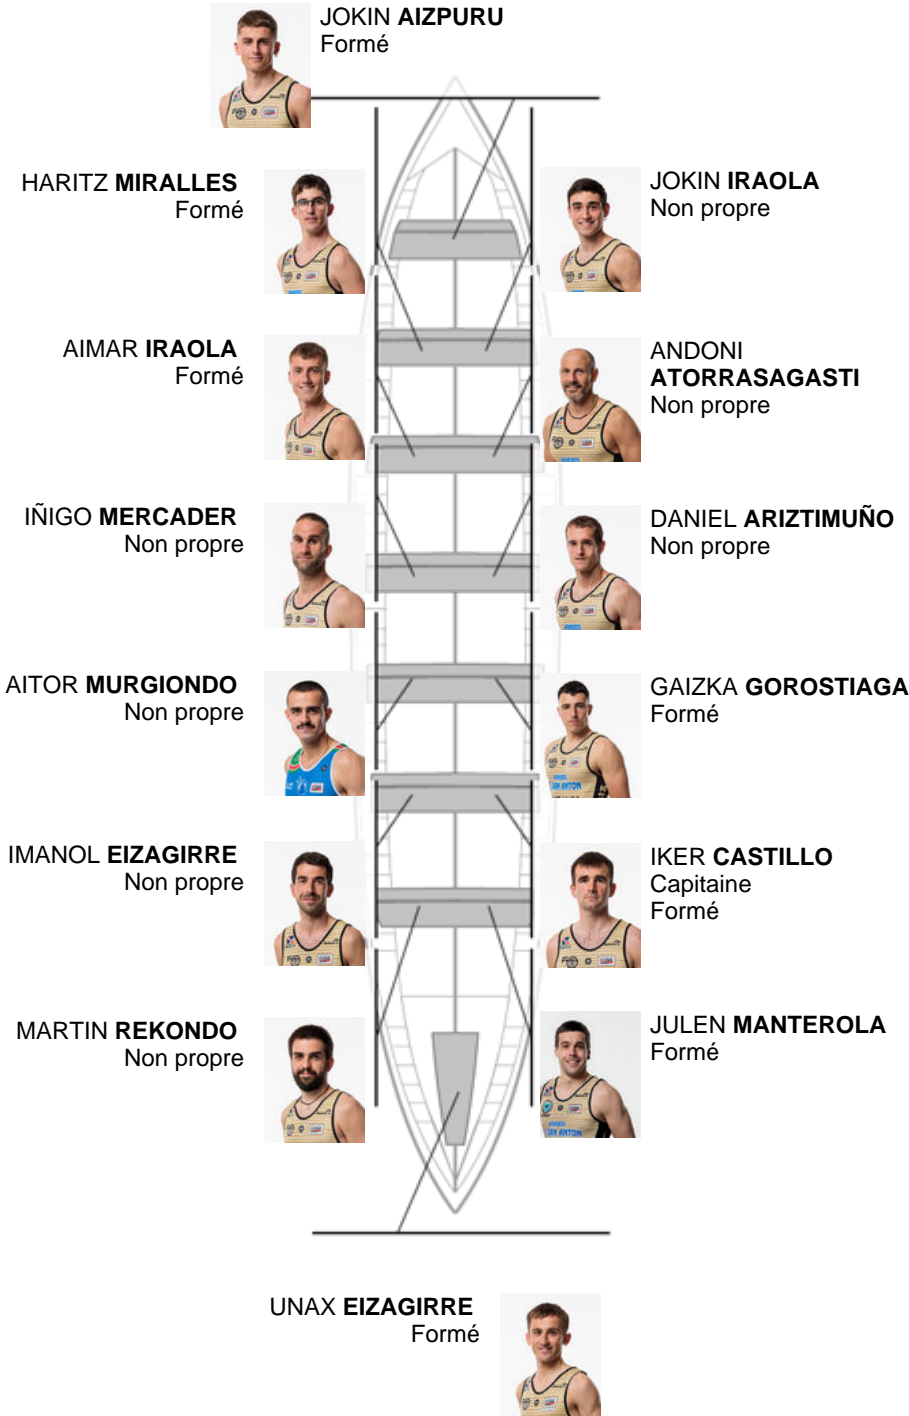

	Club	Temp	Dif	%	Points
5	GETARIA	20:21,18	00:37.60	103.17%	8

Coach
ION
LARRAÑAGA

Délegué
XABIER
GOIKOETXEA
MANTEROLA

Firma y sello

Supleánts

Remeur
ANIBELAS
BILBAOBAEZ
Non propre

Formé: 7
Prope:
Non propre: 7