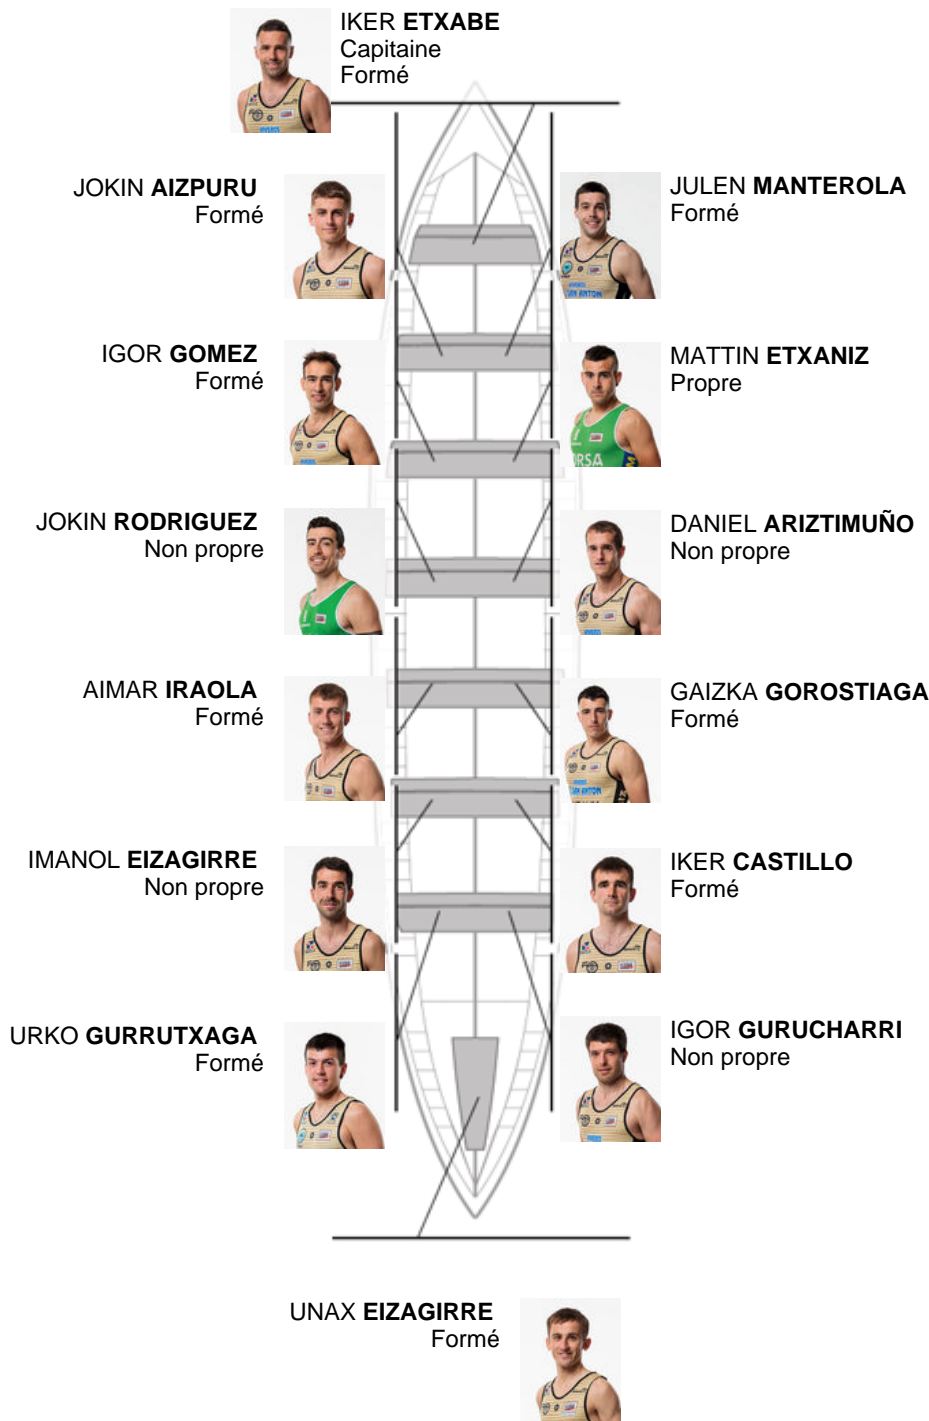

	Club	Temp	Dif	%	Points
8	GETARIA	21:00,40	00:46.58	103.83%	5

Coach
ION
LARRAÑAGA

Déleégue
XABIER
GOIKOETXEA
MANTEROLA

Firma y sello

Suppleánts

Remeur
~~AITOR~~
~~DER BARRALDE~~

Non propre

Formé:9

Prope: 1

Non propre: 4