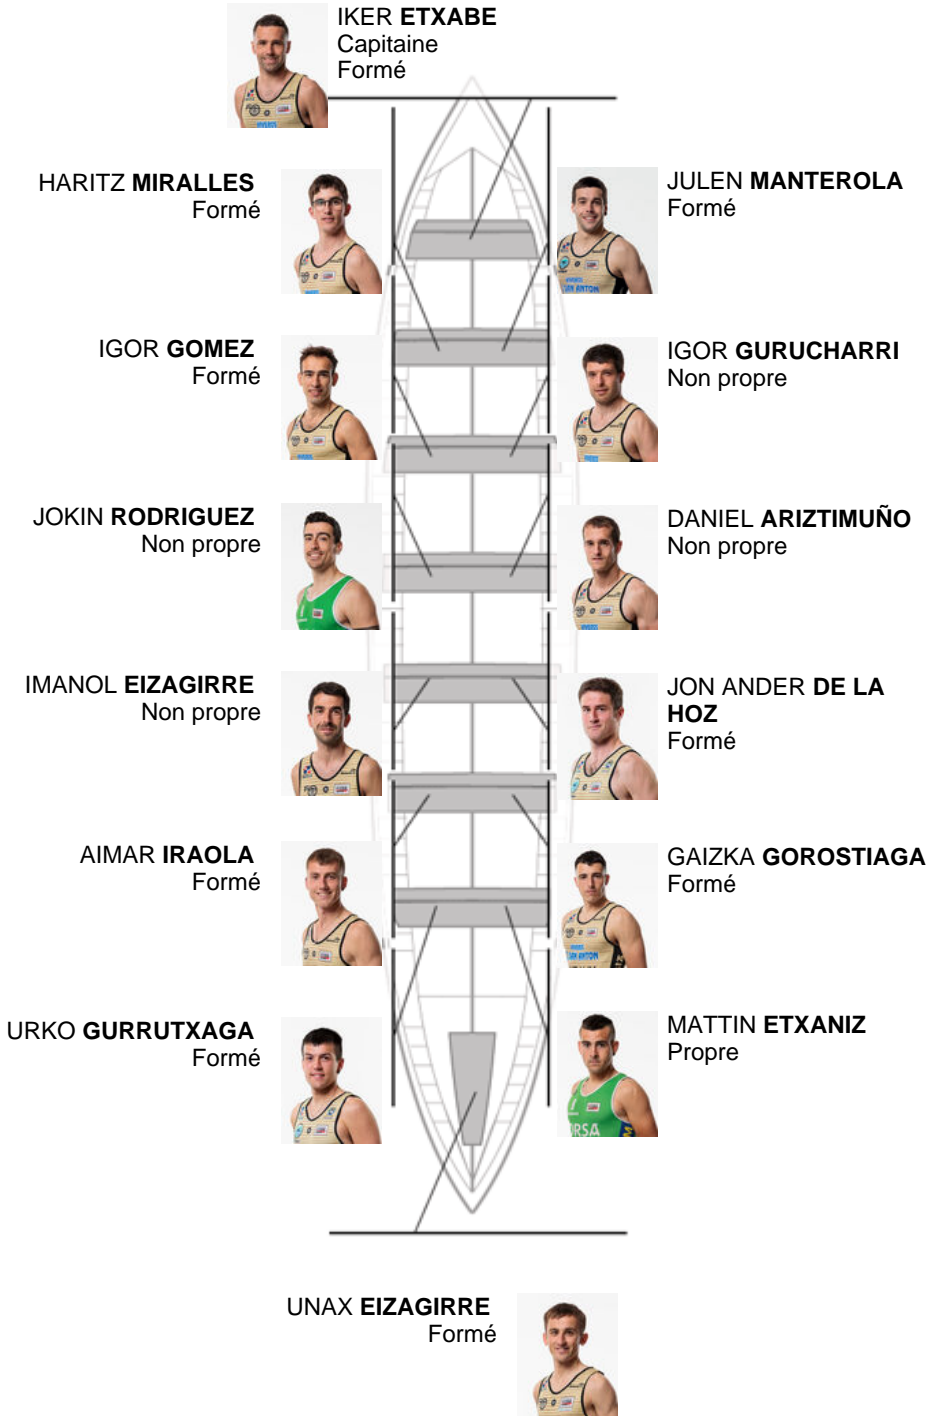

	Club	Temp	Dif	%	Points
10	GETARIA	21:14,44	01:03.82	105.27%	3

Coach
ION
LARRAÑAGA

Déleégue
XABIER
GOIKOETXEA
MANTEROLA

Firma y sello

Supleánts

Remeur
~~ION ANDER~~
~~GOROSTI~~
Non propre

Formé:9
Prope: 1
Non propre: 4