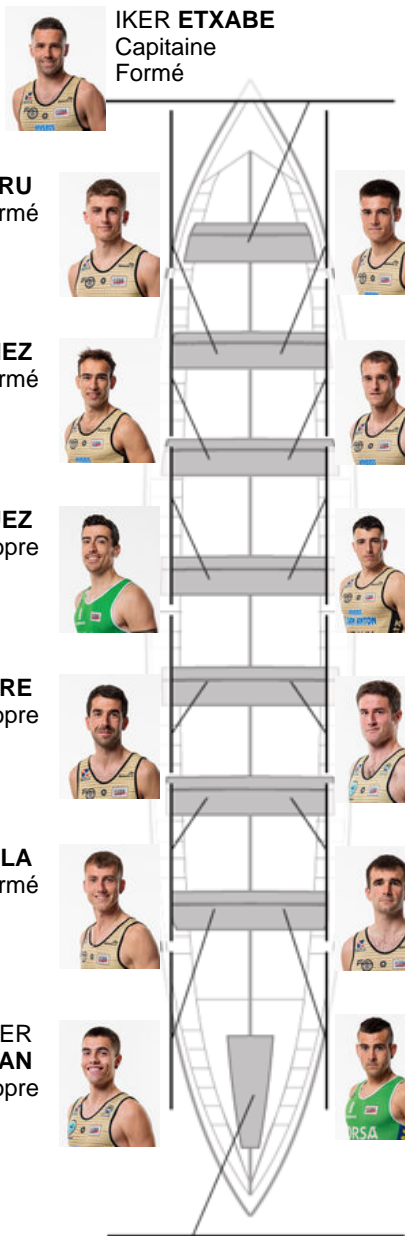

	Club	Temp	Dif	%	Points
5	GETARIA	20:21,35	00:32.03	102.69%	8

Coach
ION
LARRAÑAGA

Déleégue
XABIER
GOIKOETXEA
MANTEROLA

Firma y sello

Supleánts

Remeur
~~BERROZ~~
GOROSTIAGA

Non propre

UNAX EIZAGIRRE
Formé

Formé:8

Prope: 2

Non prope: 4