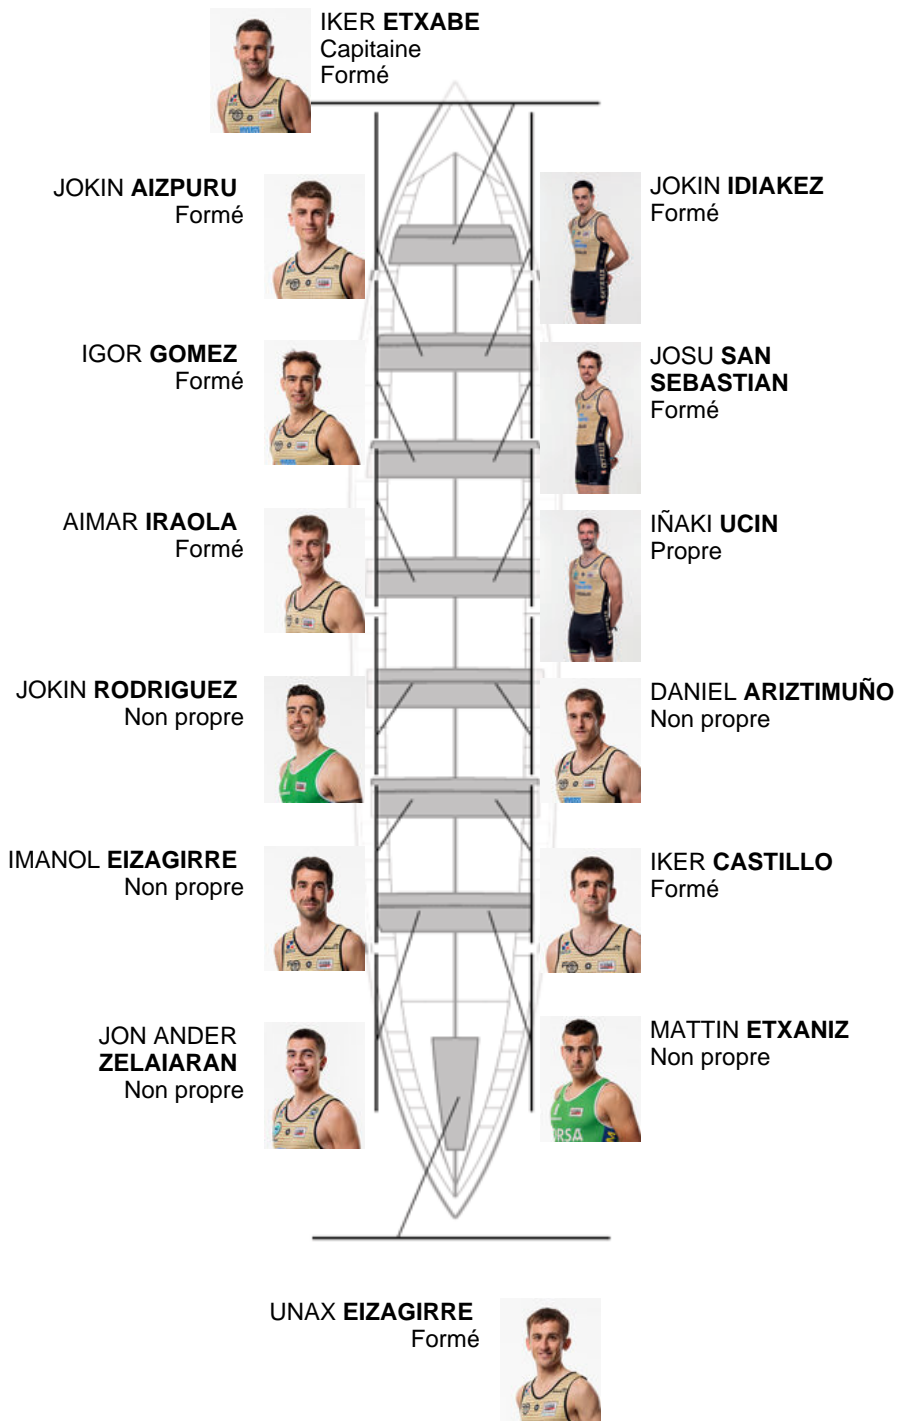

	Club	Temp	Dif	%	Points
8	GETARIA	20:16,76	00:54.58	104.69%	5

Coach  
ION  
LARRAÑAGA

Déleégue  
XABIER  
GOIKOETXEA  
MANTEROLA

Firma y sello

### Supleánts

Remeur  
~~XABIER~~  
~~LARRAÑAGA~~

Formé

Formé:8

Prope: 1

Non prope: 5