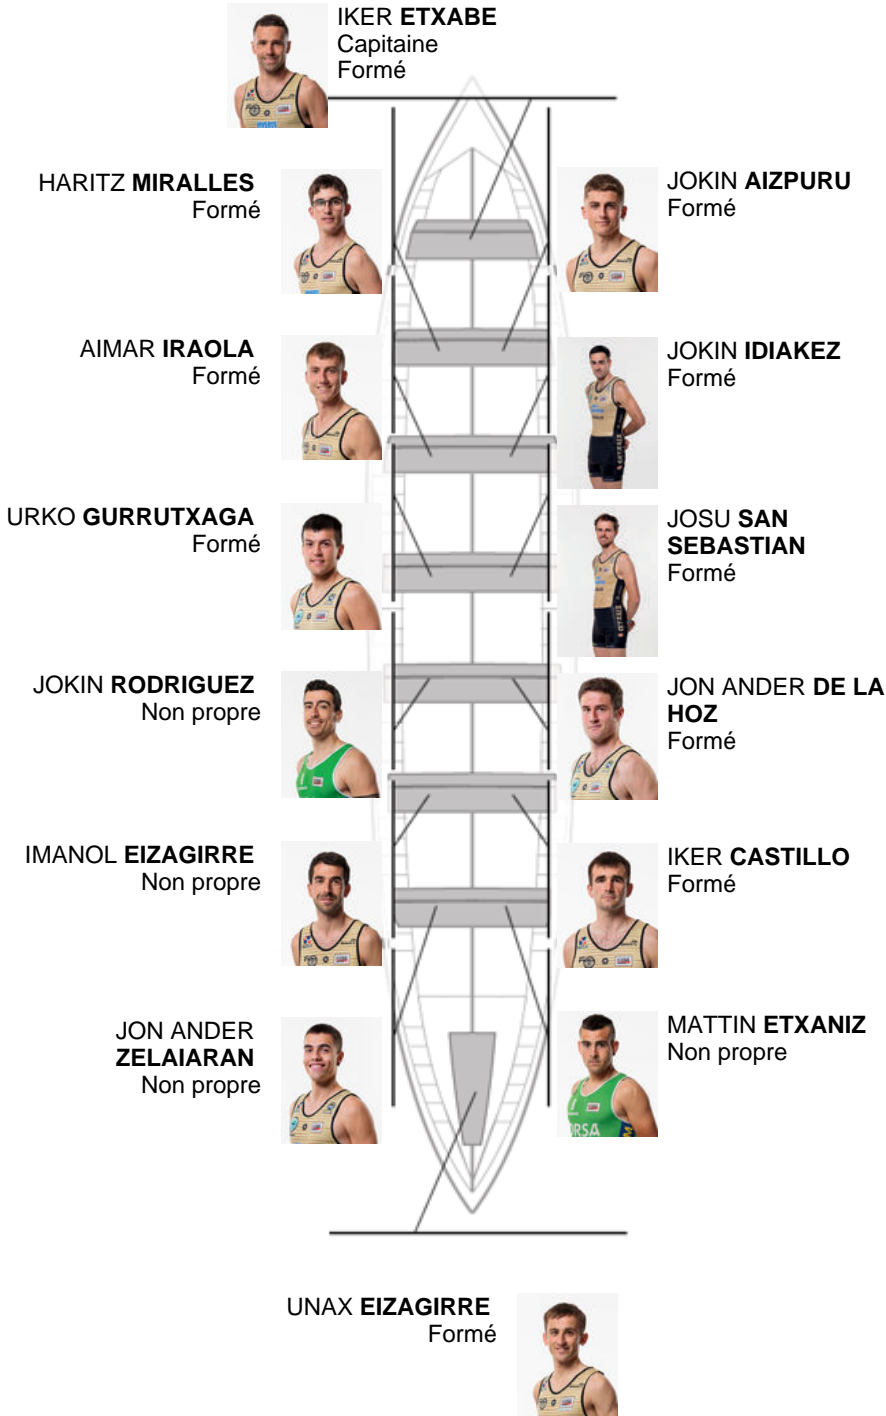

| | Club | Temp | Dif | % | Points |
|---|---------|----------|----------|---------|--------|
| 6 | GETARIA | 20:50,96 | 00:21.00 | 101.70% | 7 |

Coach
ION
LARRAÑAGA

Délegué
XABIER
GOIKOETXEA
MANTEROLA

Firma y sello

Supleánts

Remeur
~~XABIER~~
~~MANTEROLA~~
Non propre

Formé:10

Prope:

Non prope: 4