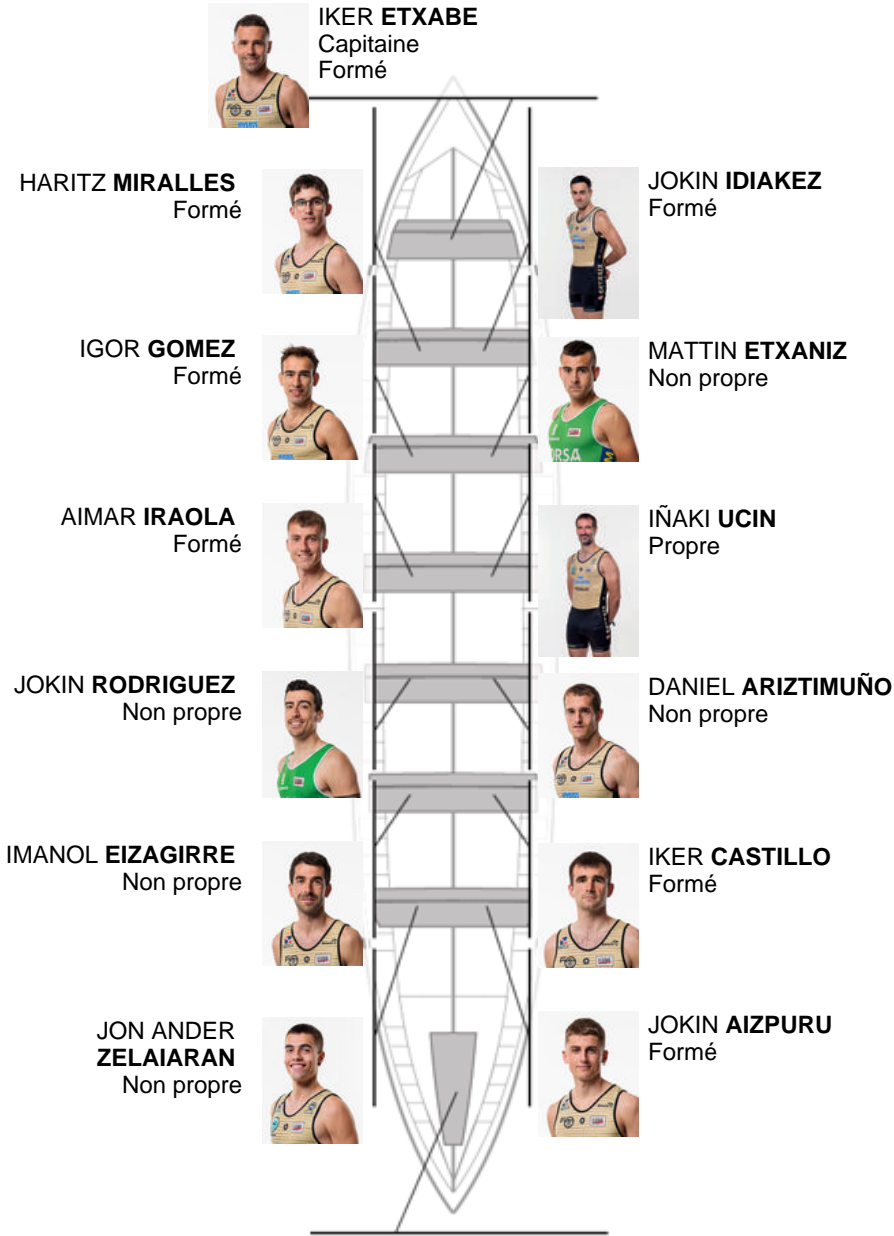

	Club	Temp	Dif	%	Points
9	GETARIA	19:59,76	00:32.84	102.81%	4

Coach
ION
LARRAÑAGA

Déleégue
XABIER
GOIKOETXEA
MANTEROLA

Firma y sello

Supleánts

Remeur
~~SEBASTIAN~~
~~LARRAÑAGA~~
SEBASTIAN
Formé
Formé

UNAX EIZAGIRRE
Formé

Formé:8
Prope: 1
Non prope: 5