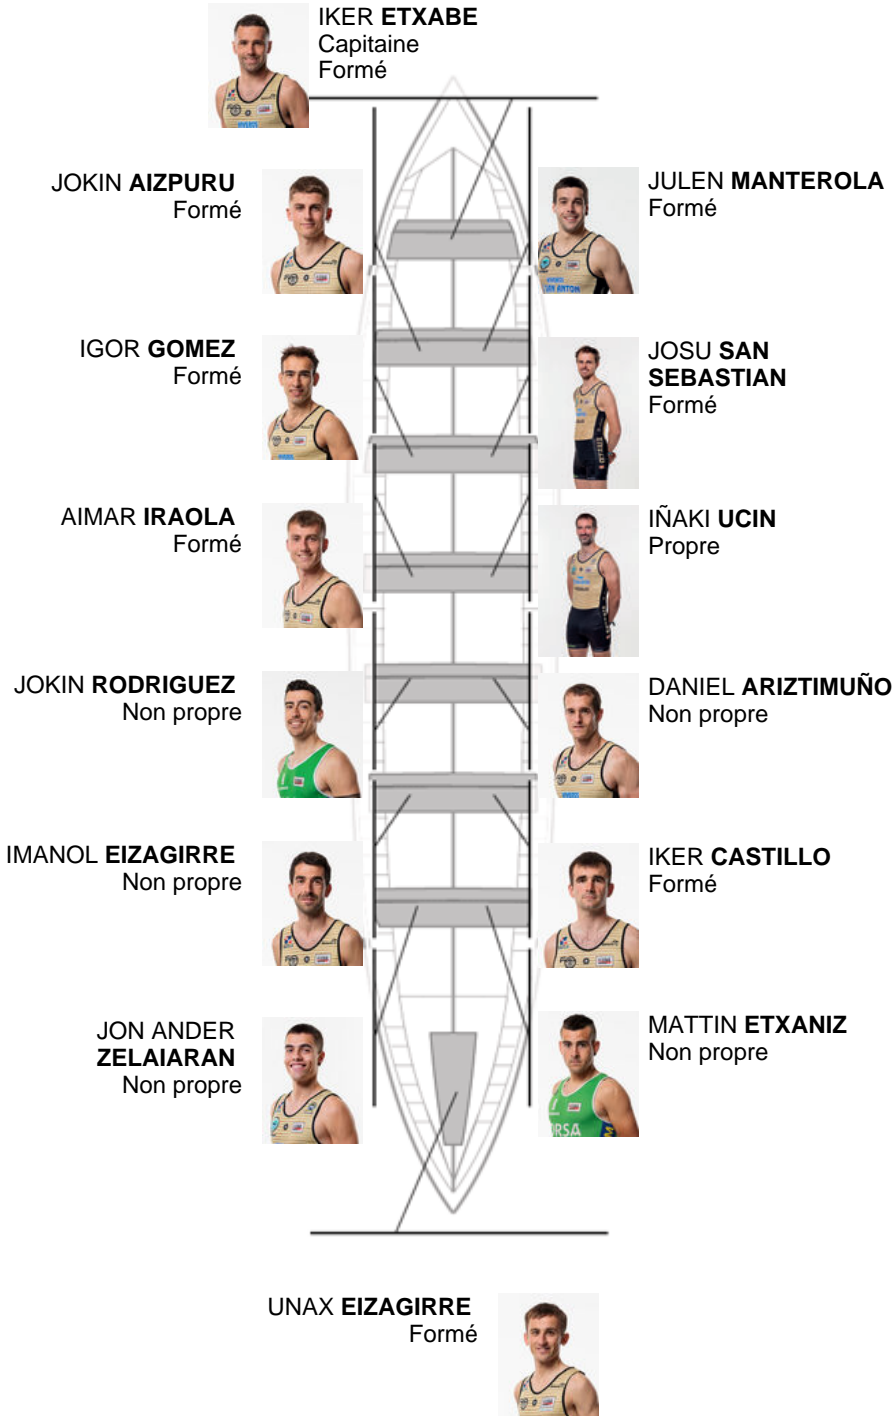

	Club	Temp	Dif	%	Points
6	GETARIA	20:43,42	00:29.22	102.40%	7

Coach
ION
LARRAÑAGA

Délegué
XABIER
GOIKOETXEA
MANTEROLA

Firma y sello

Supleánts

Remeur
~~XABIER~~
~~LARRAÑAGA~~
Formé

Formé:8
Prope: 1
Non prope: 5