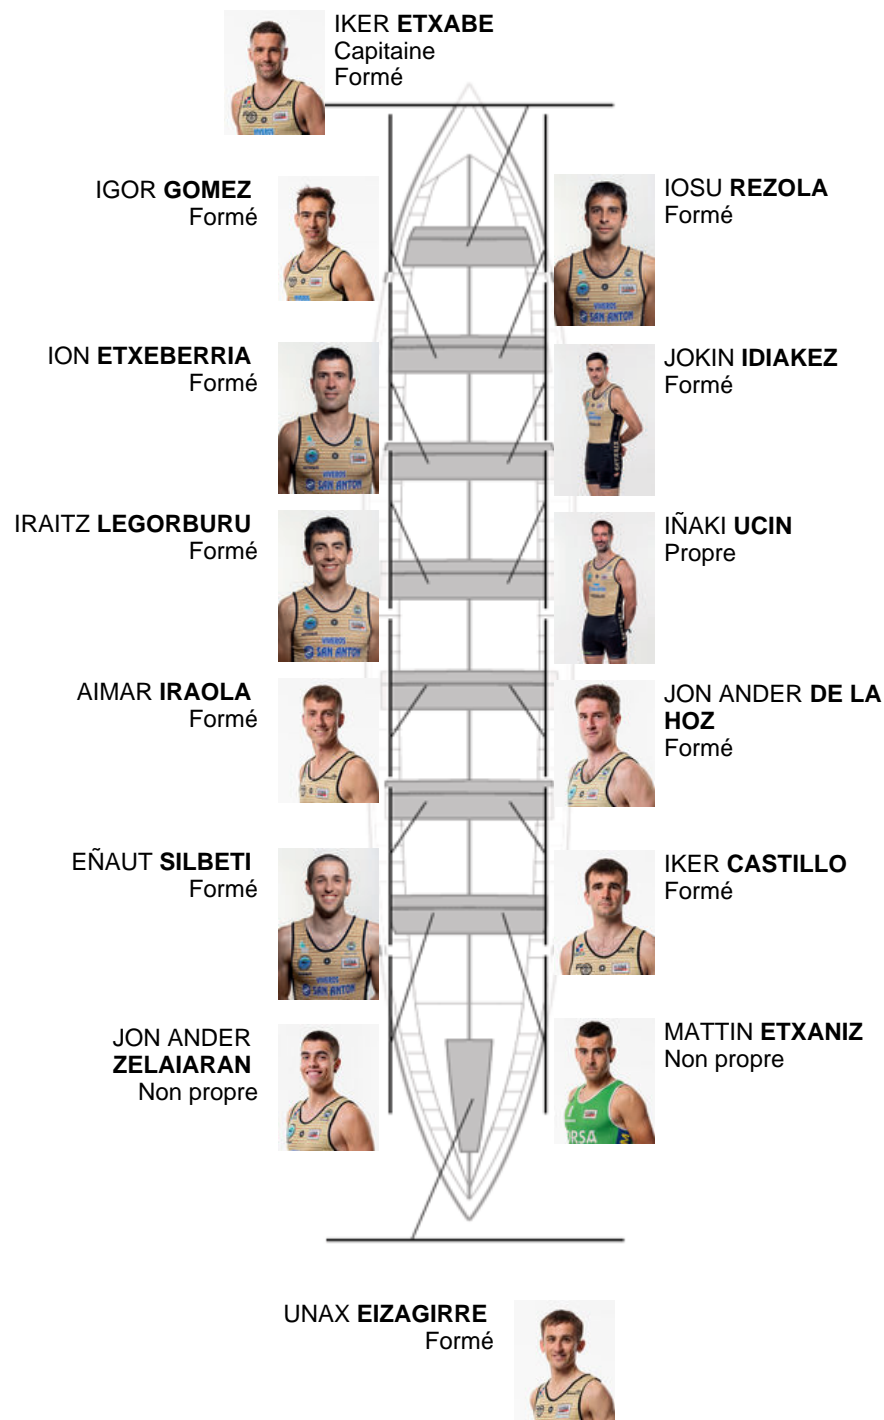

	Club	Temp	Dif	%	Points
9	GETARIA	20:21,86	00:23.92	101.99%	4

Coach  
ION  
LARRAÑAGA

Délegué  
JOSE MANUEL  
GOROSTIAGA LETE

Firma y sello

### Supleánts

Remeur  
~~SEBASTIAN~~  
~~LARRAÑAGA~~  
SEBASTIAN  
Formé  
Formé

Formé:11  
Prope: 1  
Non prope: 2