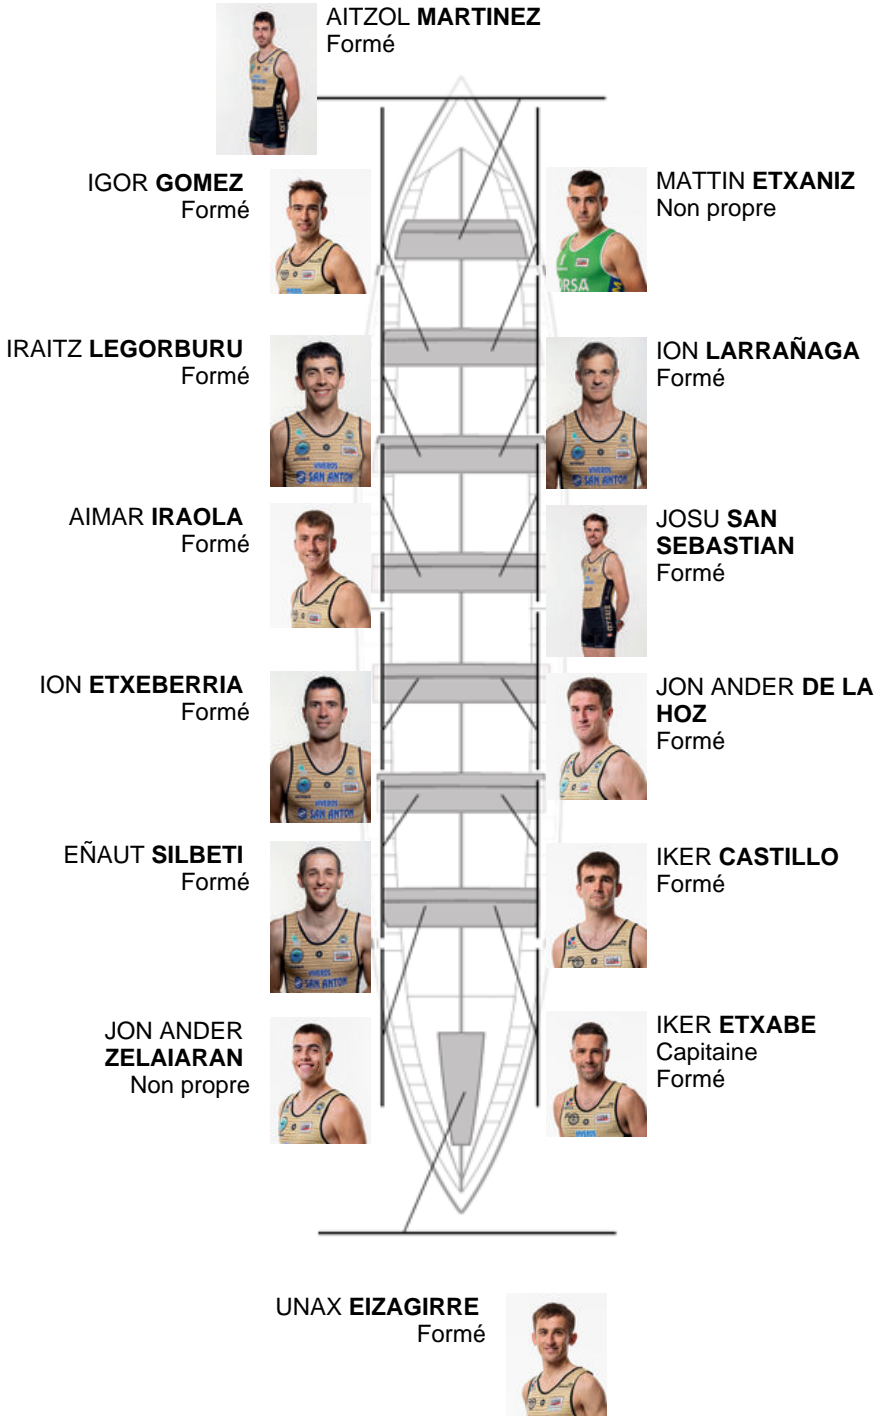

	Club	Temp	Dif	%	Points
7	GETARIA	20:16,68	00:34.48	102.91%	6

Coach
ION
LARRAÑAGA

Délegué
XABIER
GOIKOETXEA
MANTEROLA

Firma y sello

Supleánts

Remeur
ION
LARRAÑAGA
Formé

Formé:12

Prope:

Non prope: 2