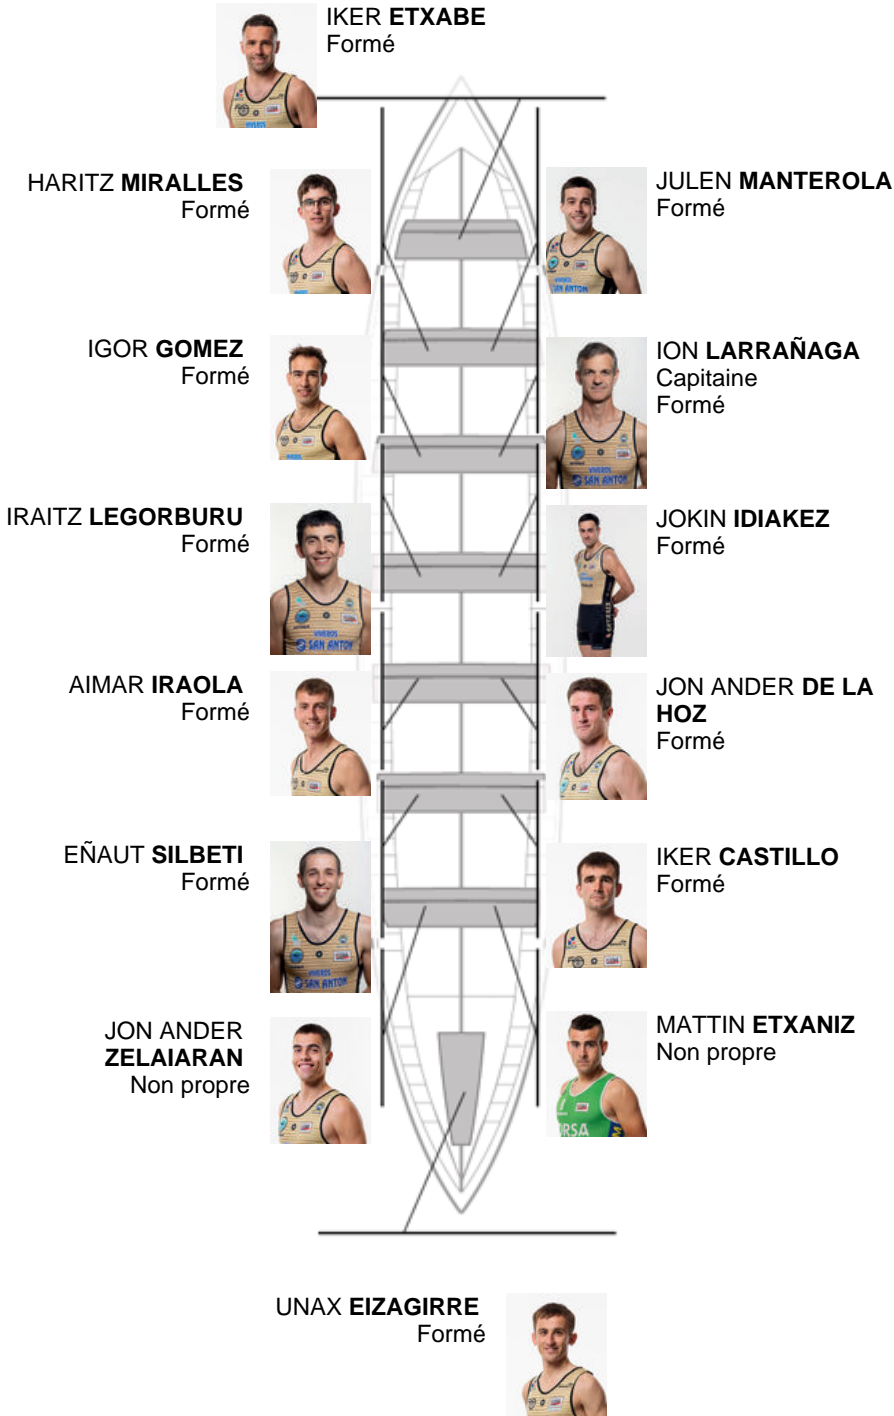

	Club	Temp	Dif	%	Points
2	GETARIA	19:48,30	00:02.22	100.18%	9

Coach  
ION  
LARRAÑAGA

Délegué  
JOSE MANUEL  
GOROSTIAGA LETE

Firma y sello

### Suppléants

Remeur  
~~ION LARRAÑAGA~~  
ION LARRAÑAGA  
Non propre

Formé: 12  
Prope:  
Non prope: 2