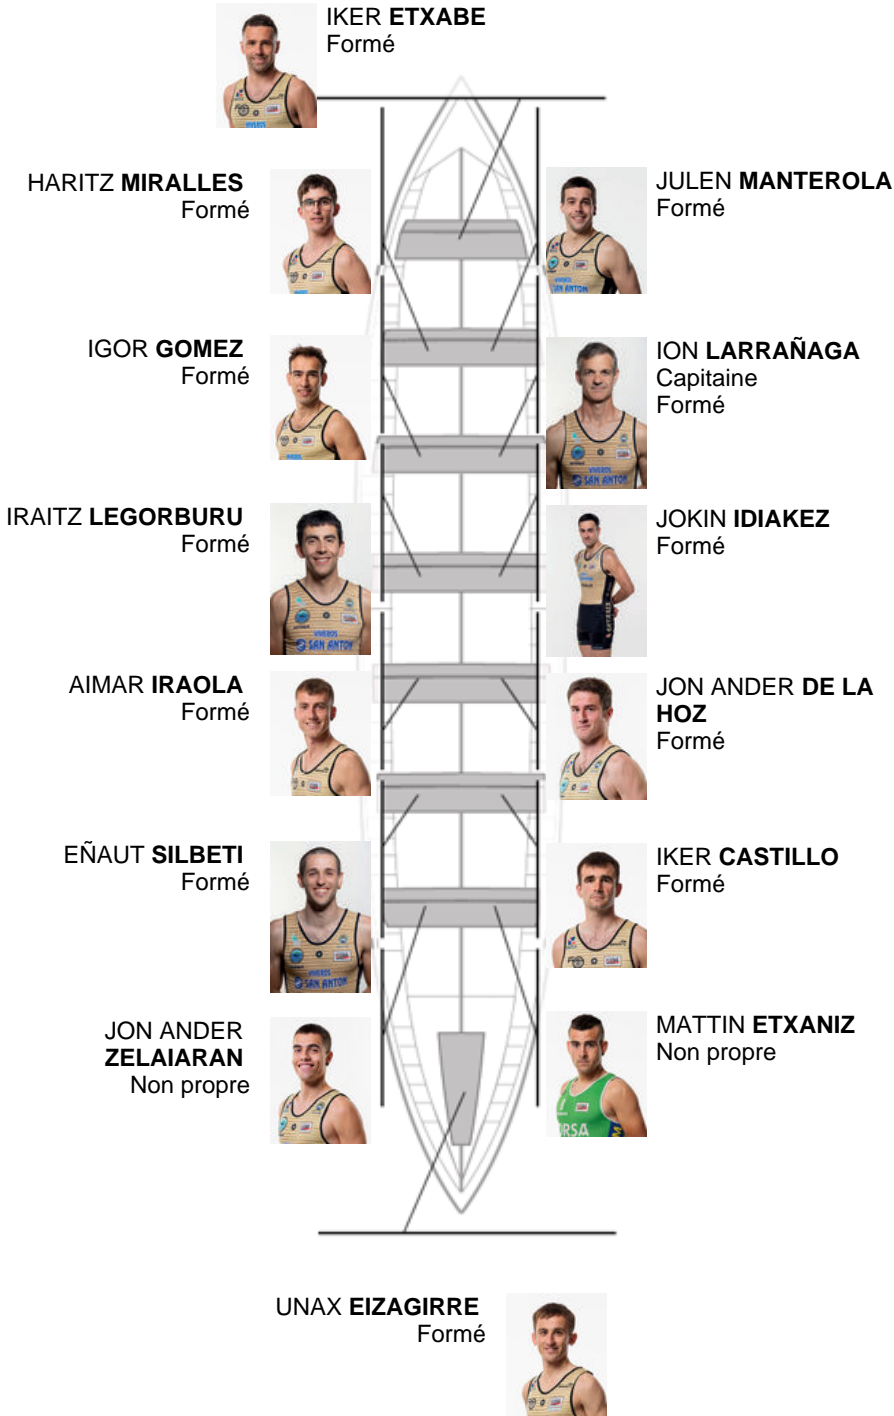

	Club	Temp	Dif	%	Points
1	GETARIA	21:25,56		100.00%	5

Coach  
ION  
LARRAÑAGA

Délegué  
JOSE MANUEL  
GOROSTIAGA LETE

Firma y sello

### Suppléants

Remeur  
~~ION LARRAÑAGA~~  
ION LARRAÑAGA  
Non propre

Formé: 12

Prope:

Non prope: 2