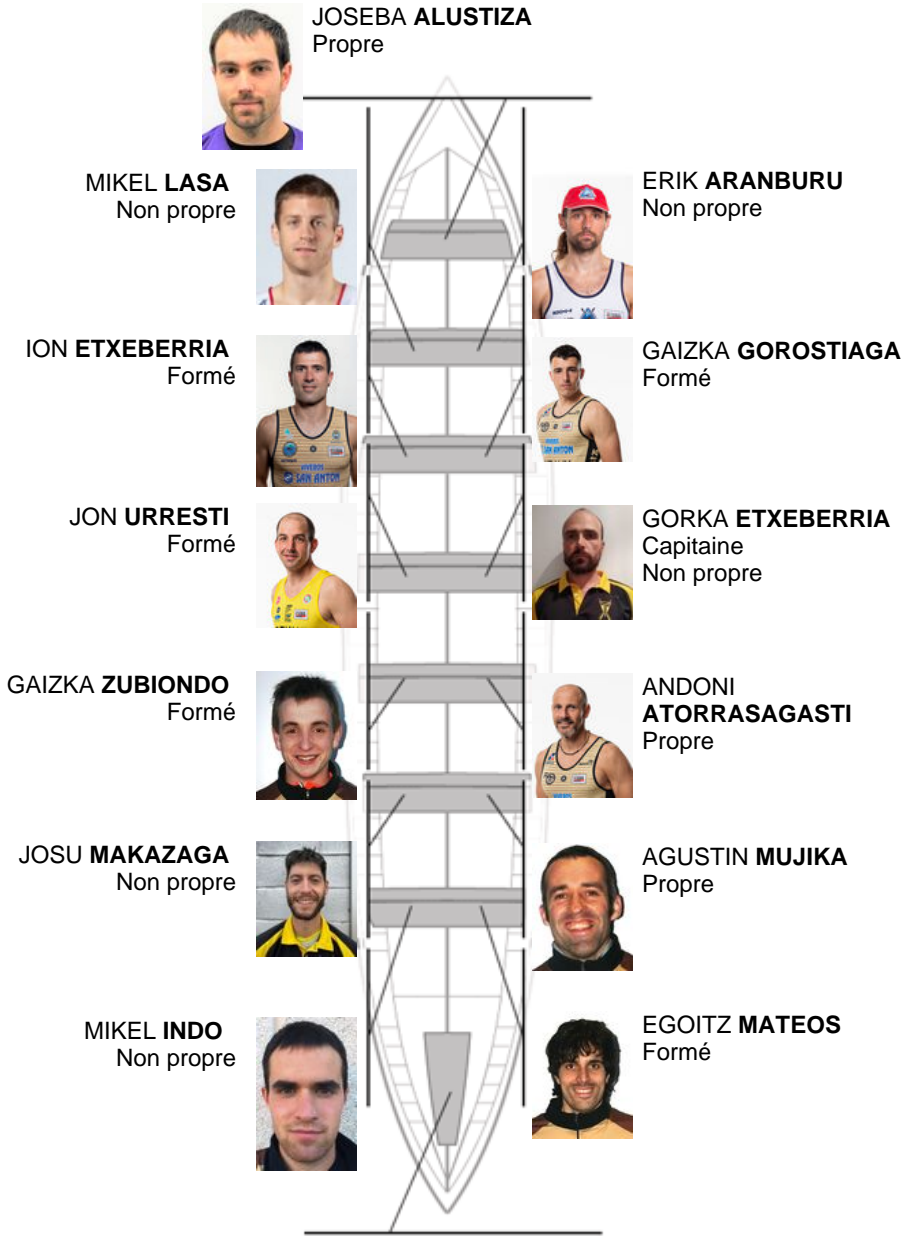

Club	Temp	Dif	%	Points
2	GETARIA	20:41,50	00:03.04	100.24%	3

Firma y sello

Suppléants

ANDER ETXEGOIEN
Formé

Formé:6
Prope: 3
Non propre: 5