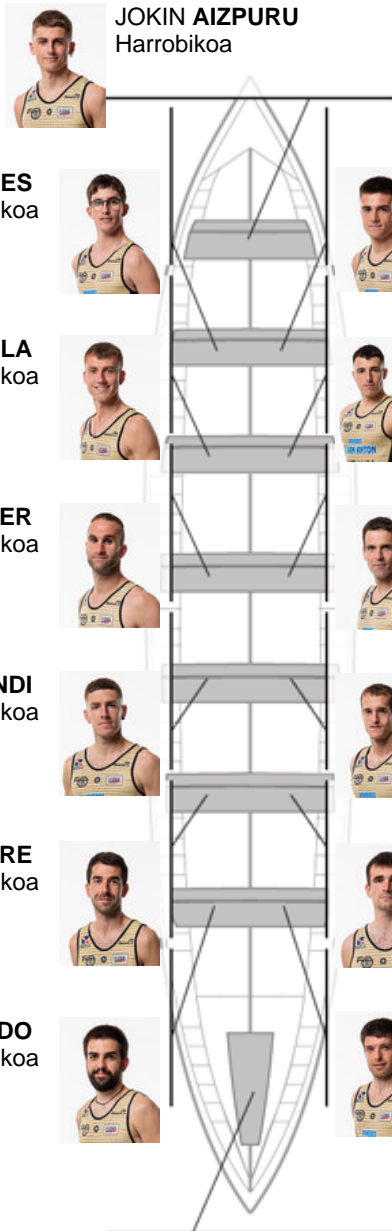

	Kluba	Denbora	Alde	%	Puntuak
5	GETARIA	20:06,78	00:26.26	102.22%	8

Entrenatzailea
**ION
LARRAÑAGA**

Ordezkaria
**XABIER
GOIKOETXEA
MANTEROLA**

Firma y sello

Ordezkariak

Ordezkaria /
~~ANIBERRI~~
~~ELIZABEN~~
ETXABE
Elizabena
Harrobikoa

UNAX EIZAGIRRE
Harrobikoa

Harrobikoak: 7
Berezkoak: 1
Ez berezkoak: 6