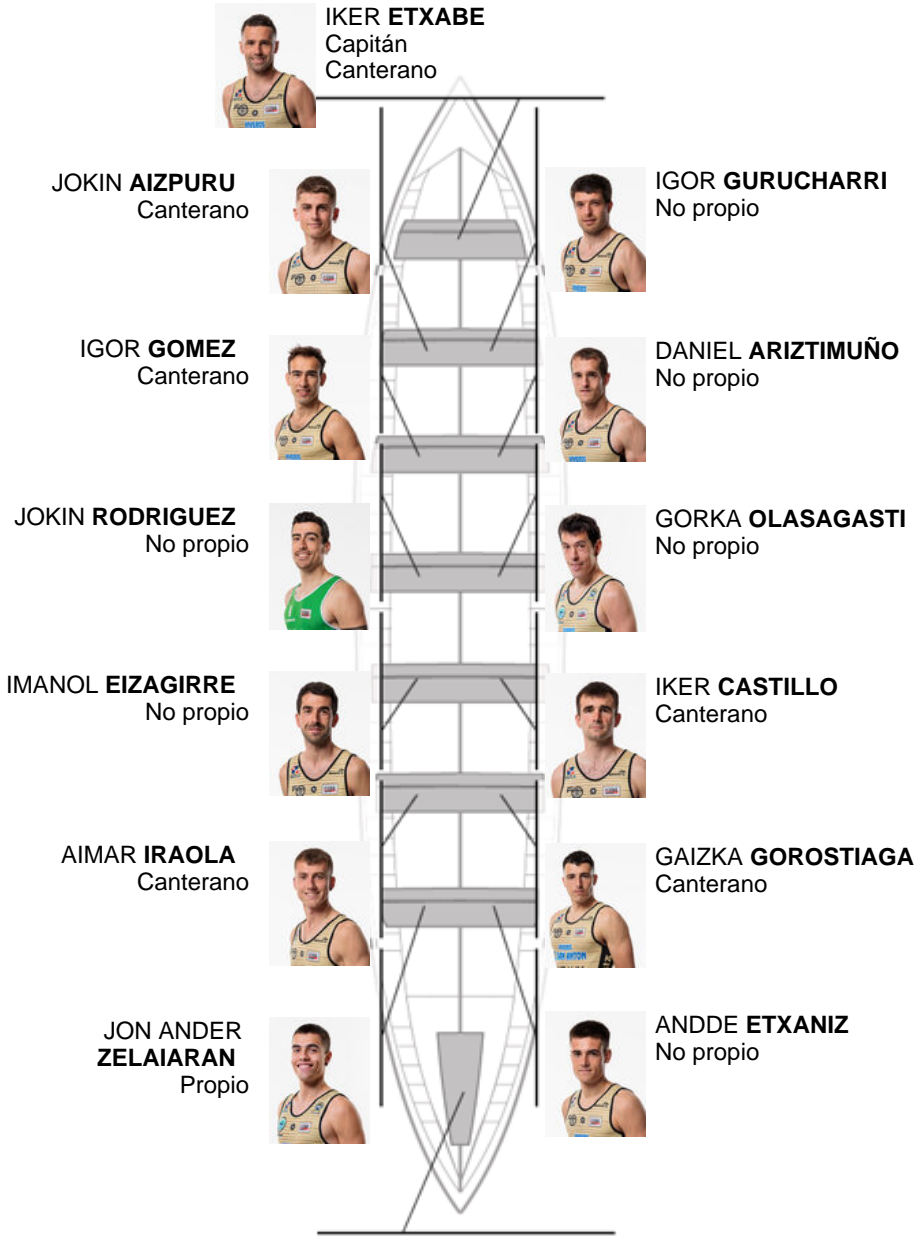

	Club	Tiempo	A favor	%	Puntos
8	GETARIA	20:35,85	00:33.11	102.75%	5

Entrenador
ION
LARRAÑAGA

Delegado
XABIER
GOIKOETXEA
MANTEROLA

Firma y sello

Suplentes

Remero / patrón
~~UNAX EIZAGIRRE~~
~~LARRAÑAGA~~
Canterano

UNAX EIZAGIRRE
Canterano

Canteranos:7

Propios: 1

No propios: 6