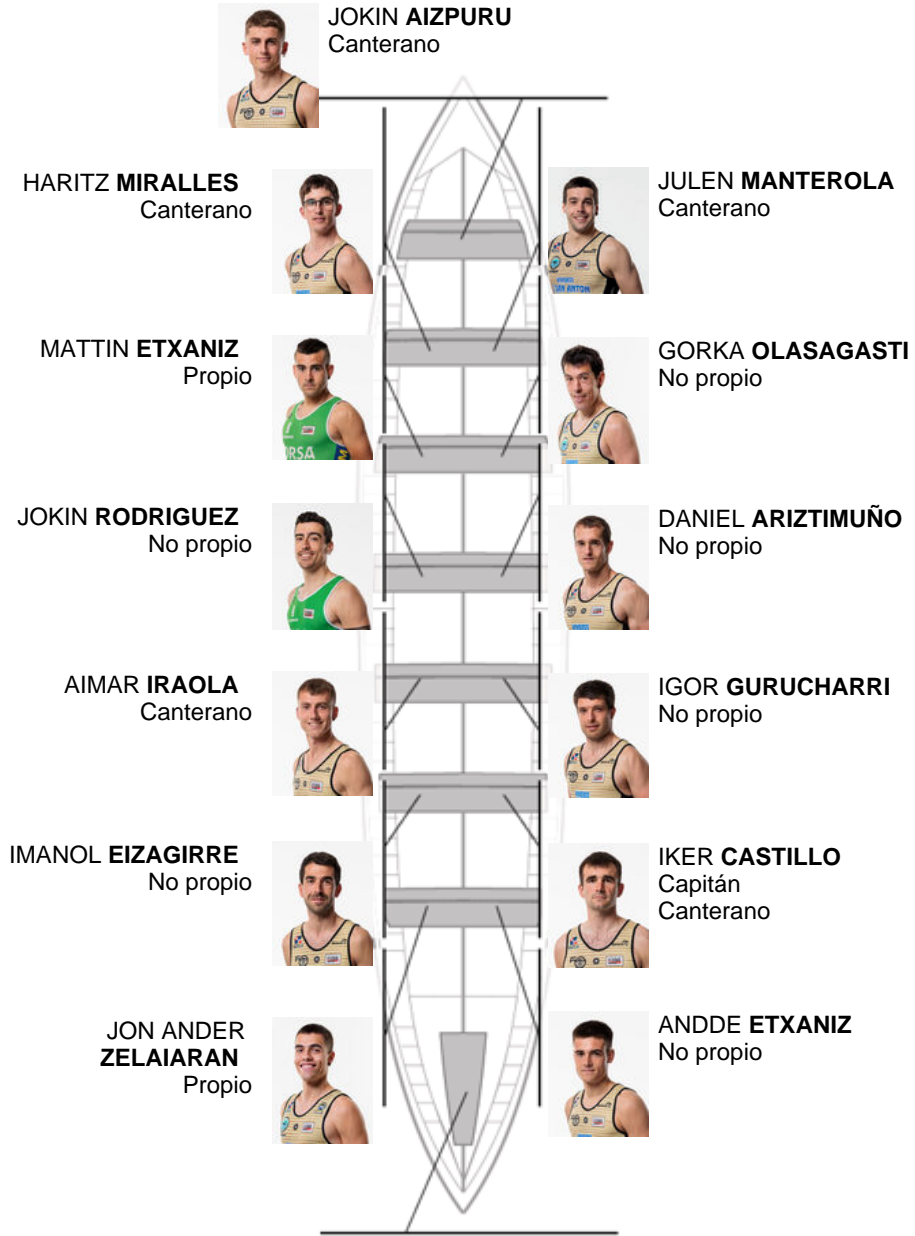

	Club	Tiempo	A favor	%	Puntos
10	GETARIA	20:53,30	00:45.78	103.79%	3

Entrenador
ION
LARRAÑAGA

Delegado
XABIER
GOIKOETXEA
MANTEROLA

Firma y sello

Suplentes

Remero / patrón
IANER
BERRAZA
Canterano

Canteranos:6

Propios: 2

No propios: 6

UNAX EIZAGIRRE
Canterano