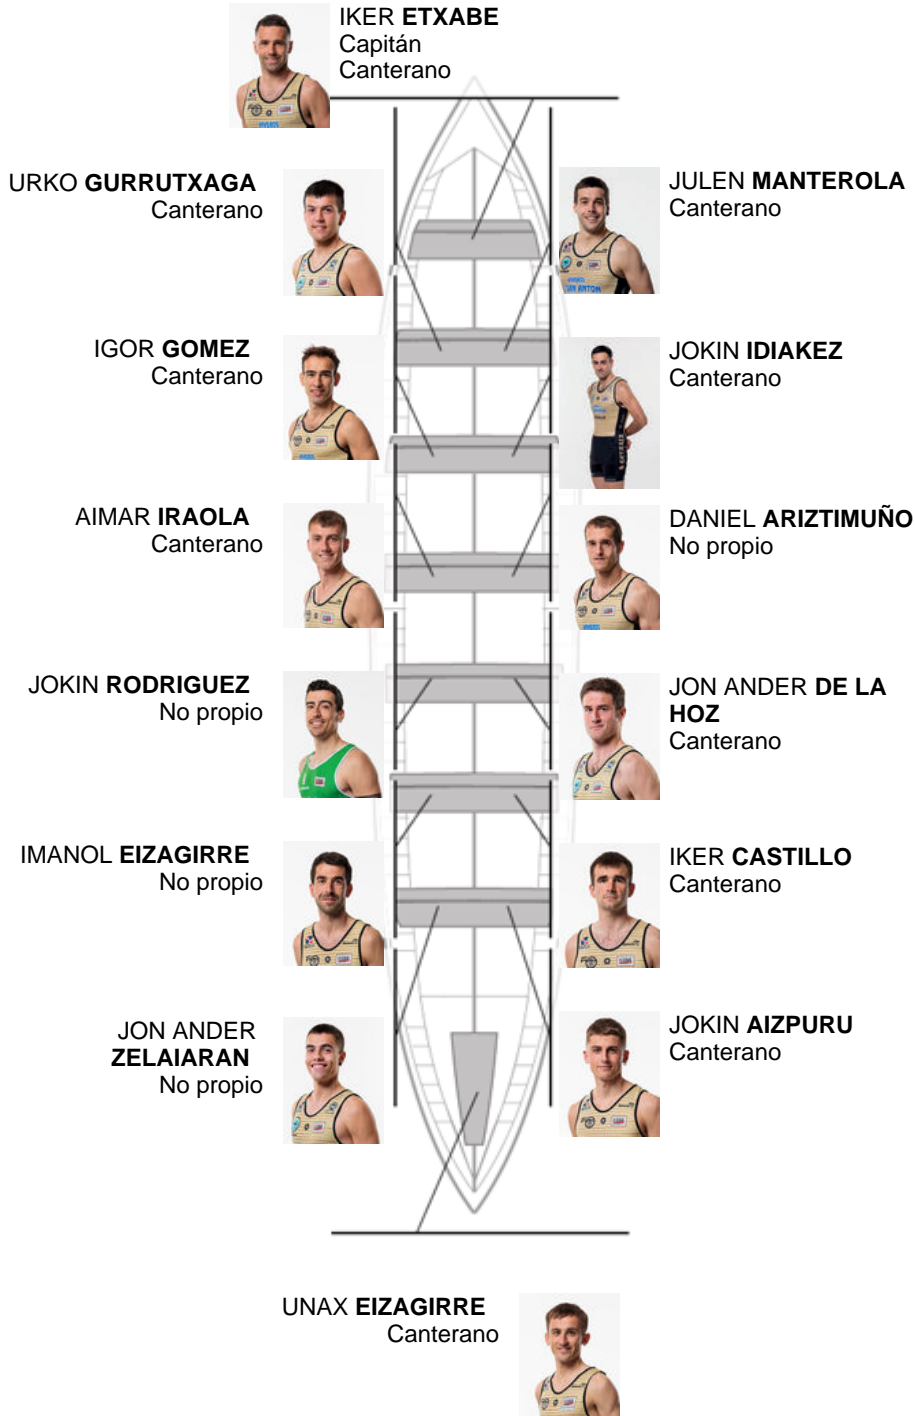

	Club	Tiempo	A favor	%	Puntos
0	GETARIA	00:00,00			0

Entrenador
ION
LARRAÑAGA

Delegado
JOSE MANUEL
GOROSTIAGA LETE

Firma y sello

Suplentes

Remero / patrón
~~ALONSO~~
~~ALONSO~~ ESTIAN
Canterano

Canteranos:10