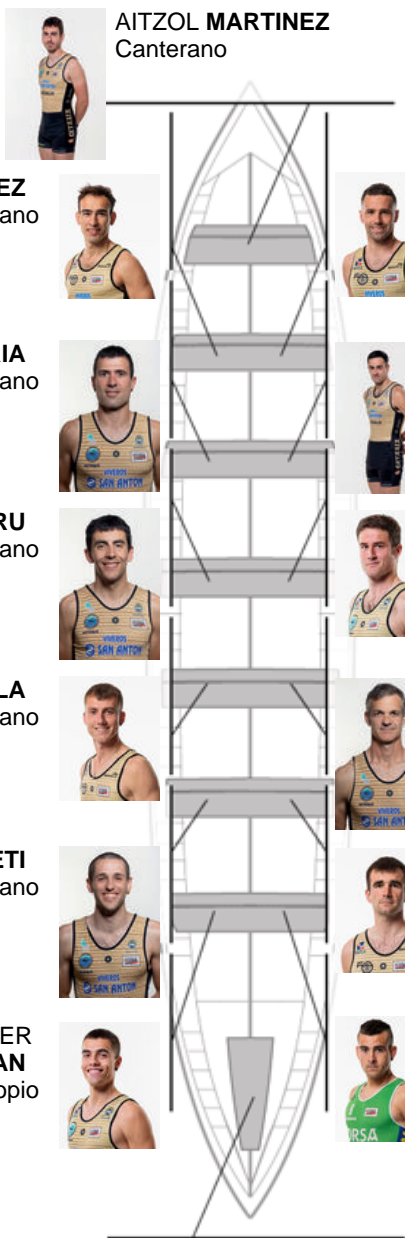

	Club	Tiempo	A favor	%	Puntos
7	GETARIA	20:25,70	00:41.18	103.47%	6

Entrenador
ION
LARRAÑAGA

Delegado
JOSE MANUEL
GOROSTIAGA LETE

Firma y sello

Suplentes

Remero
ION LARRAÑAGA
Canterano

Canteranos:12

Propios: