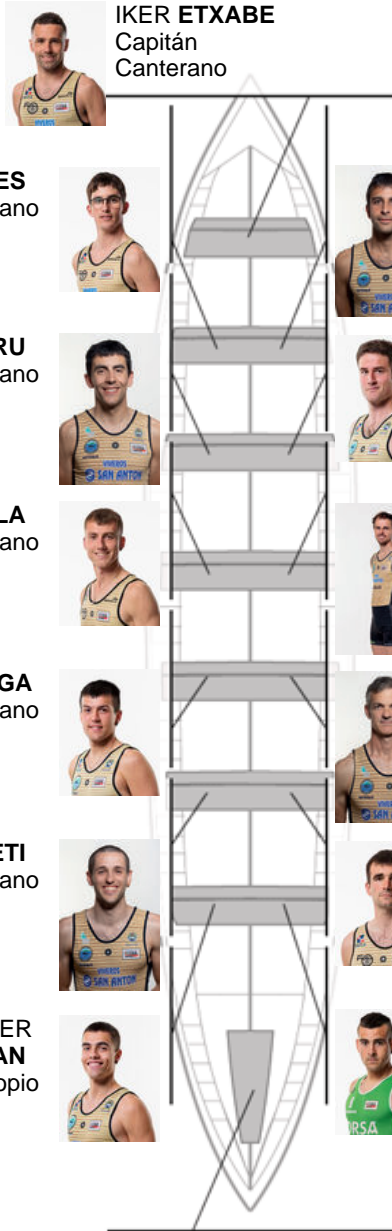

	Club	Tiempo	A favor	%	Puntos
5	GETARIA	21:06,09	00:30.52	102.47%	8

Entrenador
ION
LARRAÑAGA

Delegado
JOSE MANUEL
GOROSTIAGA LETE

Firma y sello

IKER ETXABE
Capitán
Canterano

HARITZ MIRALLES
Canterano

IOSU REZOLA
Canterano

IRAITZ LEGORBURU
Canterano

JON ANDER DE LA HOZ
Canterano

AIMAR IRAOLA
Canterano

JOSU SAN SEBASTIAN
Canterano

URKO GURRUTXAGA
Canterano

ION LARRAÑAGA
Canterano

EÑAUT SILBETI
Canterano

IKER CASTILLO
Canterano