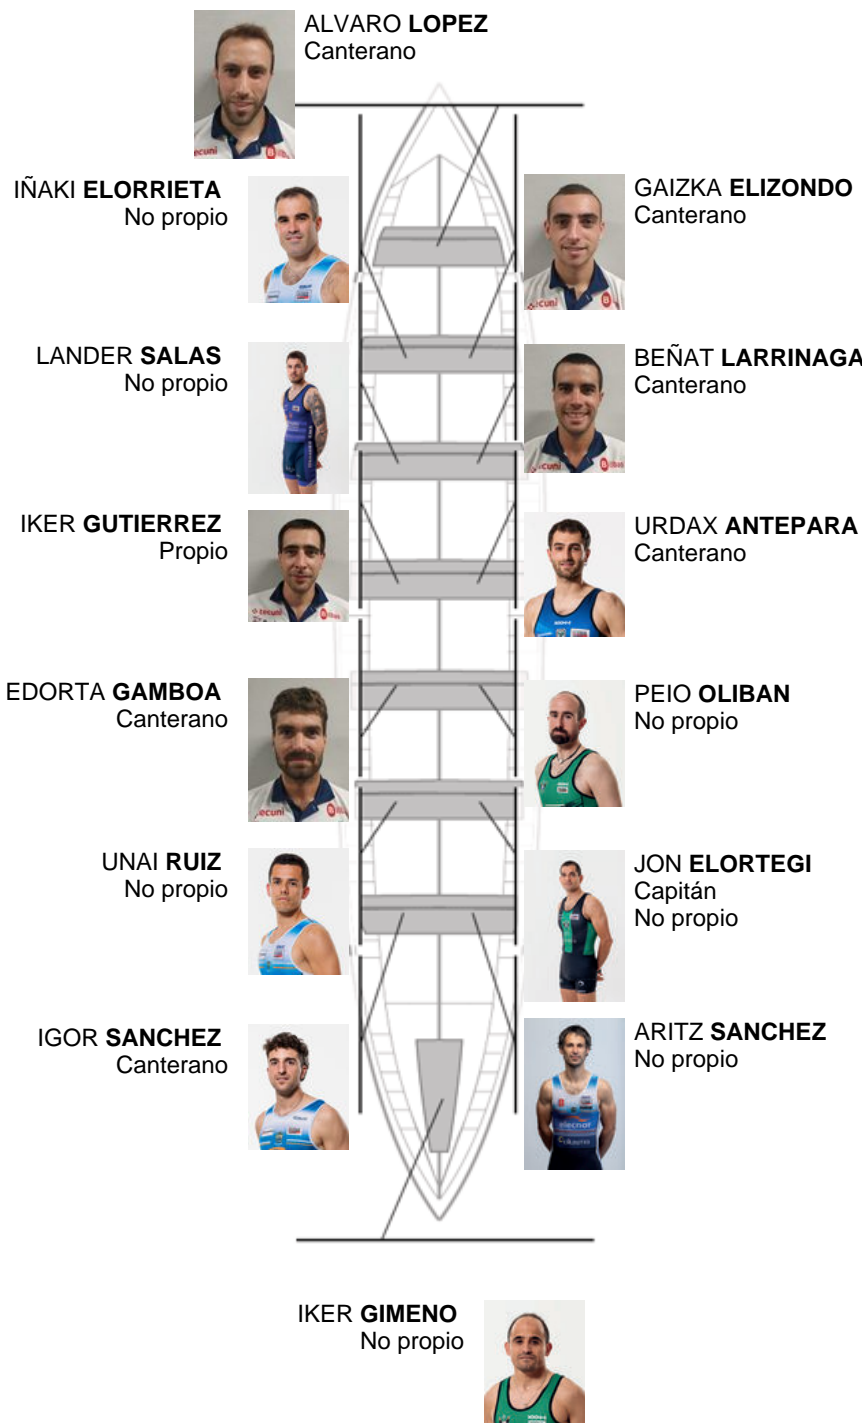

	Club	Tempo	A favor	%	Puntos
3	DEUSTU AT	20:27,16	00:06.72	100.55%	3

Adestrador
JON ELORTEGI

Delegado
AITOR MOJAS URRUTIA

Firma e sello

Suplentes

Remeiro
REMEIRO
~~REMEIRO~~
Suplente

Canteirás: 6
Propios: 1
Non propio: 7