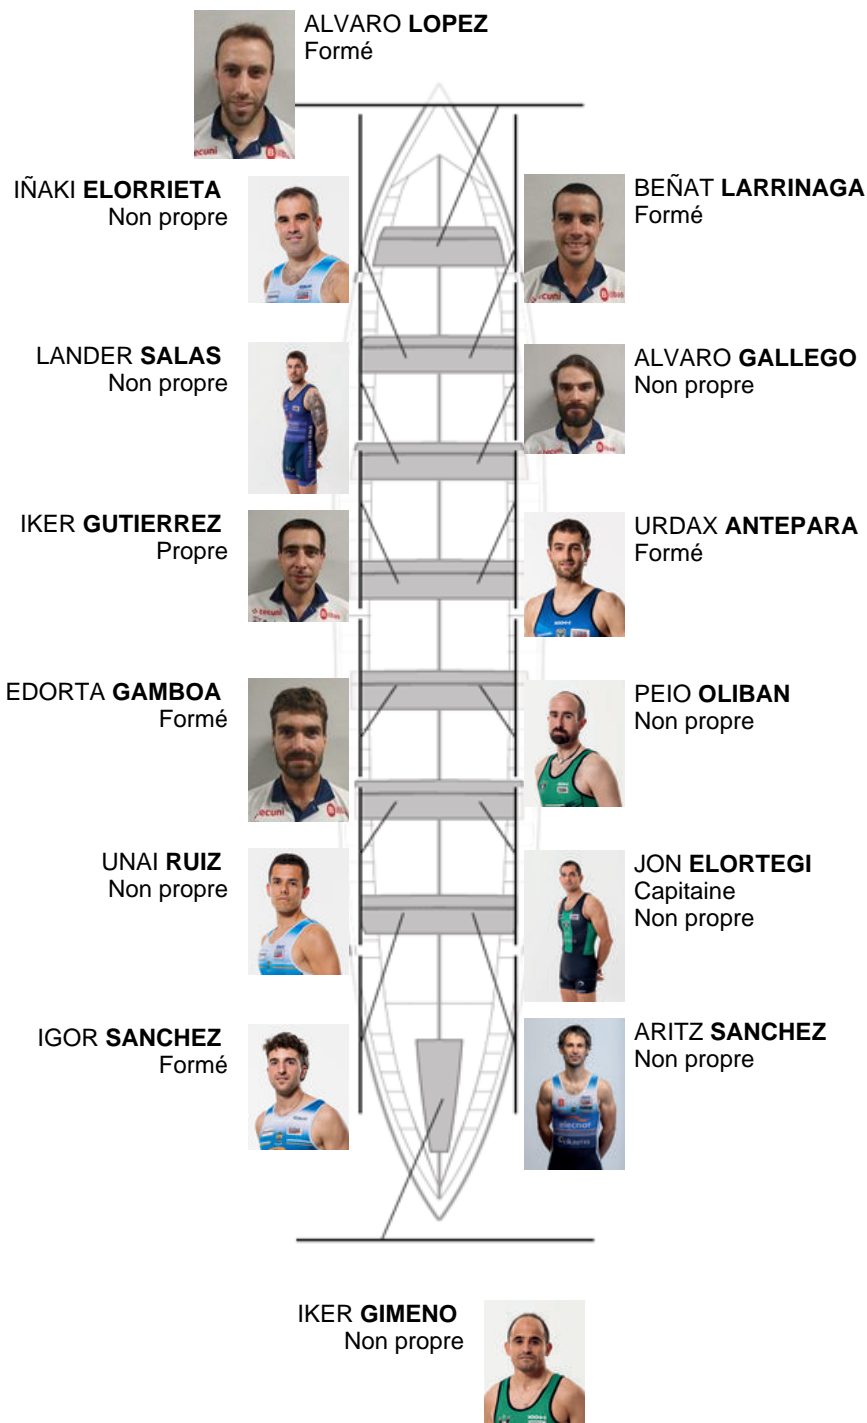

	Club	Temp	Dif	%	Points
4	DEUSTU AT	20:05,56	00:16.98	101.42%	5

Coach
**JON
 ELORTEGI**

Délégué
**AITOR
 MOJAS URRUTIA**

Firma y sello

Suppléants

Remeur
SANCHEZ

Propre

Formé:5
Propre: 1
Non propre: 8