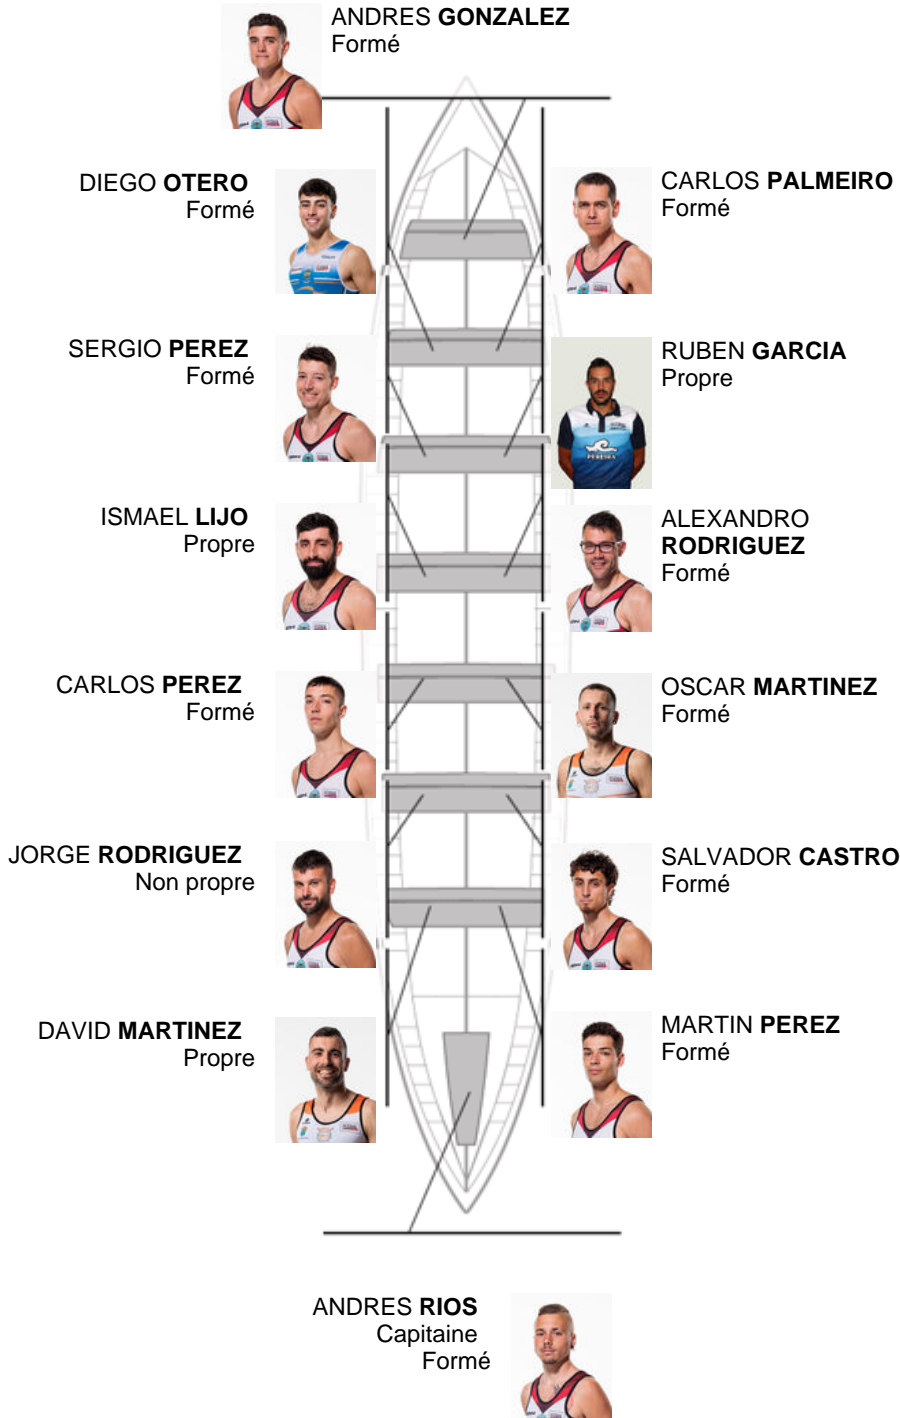

25-08-2024 / XV. Getariako Ikurriña / Igez Eraikuntzak Sari Nagusia - Puntuable

	Club	Temp	Dif	%	Points
12	C.M. BUEU - SIMEI	22:54,62	01:55.24	109.15%	1

Firma y sello

Supleánts

Formé: 10
Propre: 3
Non propre: 1