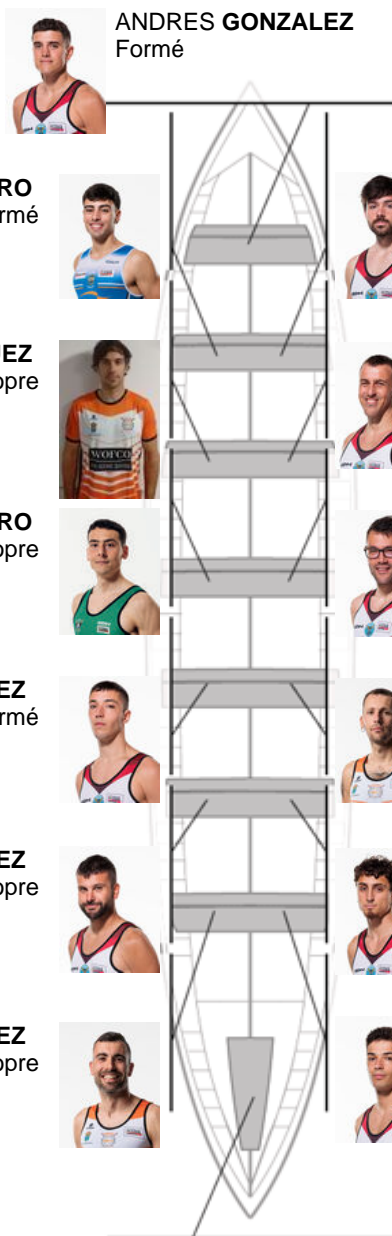

	Club	Temp	Dif	%	Points
10	C.M. BUEU - SIMEI	22:05,23	01:22.13	106.60%	3

Coach
**JOSÉ
 FERRAL MARTINEZ**

Délegué
**ALBERTO
 CHAPELA REGUEIRA**

Firma y sello

Supleánts

Remeur
BARBERA

Propre

ANDRES RIOS
 Capitaine
 Formé