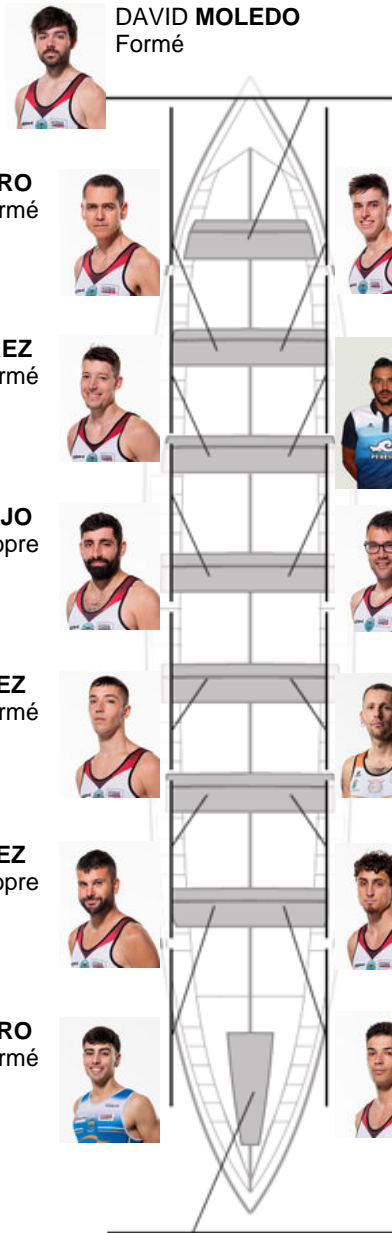

	Club	Temp	Dif	%	Points
12	C.M. BUEU - SIMEI	21:17,93	01:15.19	106.25%	1

Coach
**JOSÉ
 FERRAL MARTINEZ**

Délégué
**RUFINO
 ACUÑA BACELA**

Firma y sello

Suppléants

Remeur
ANSELMO
~~PEREZ~~
~~PEREZ~~
 Non propre

ANDRES RIOS
 Capitaine
 Formé

Formé: 11
Prope: 2
Non prope: 1