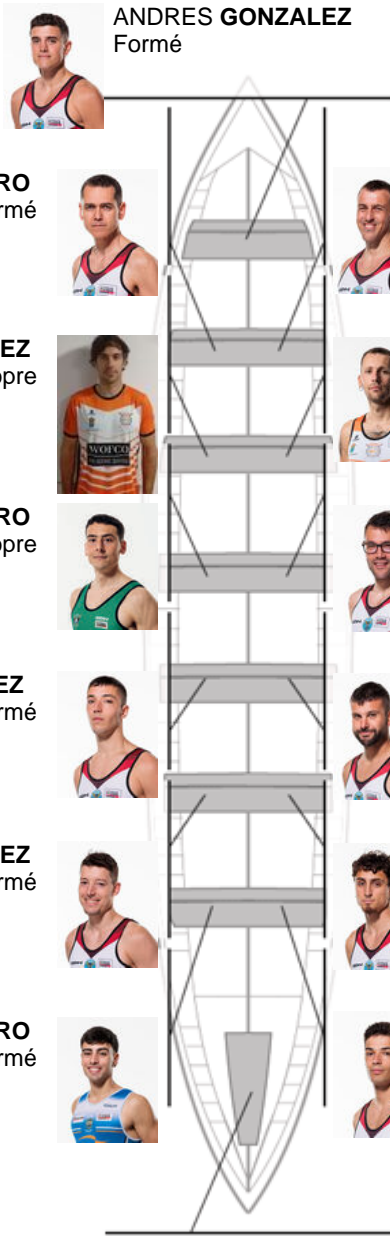

	Club	Temp	Dif	%	Points
12	C.M. BUEU - SIMEI	21:48,00	01:24.46	106.90%	1

Coach
**JOSÉ
 FERRAL MARTINEZ**

Délégué
**RUFINO
 ACUÑA BACELA**

Firma y sello

Suppléants

Remueur
RUIZ DE LA TORRE
 Non propre

Formé:11
Prope:
Non propre: 3