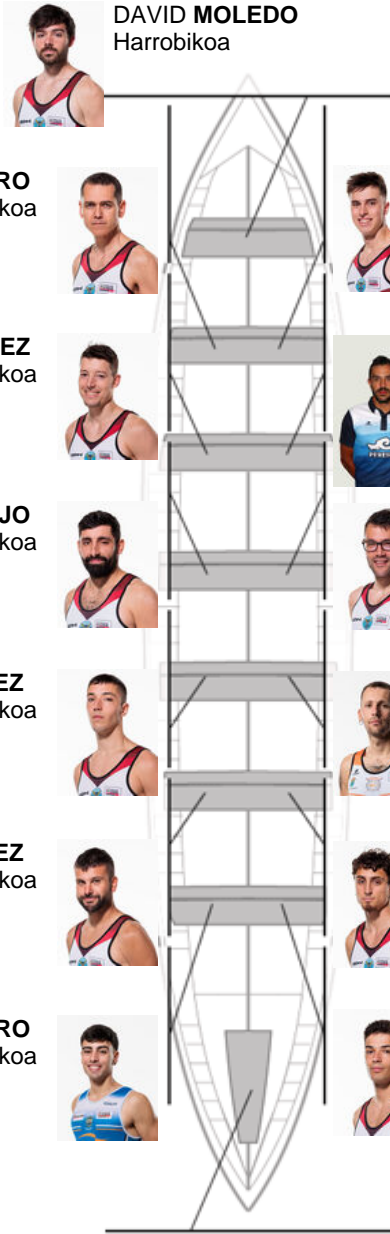

	Kluba	Denbora	Alde	%	Puntuak
12	C.M. BUEU - SIMEI	21:17,93	01:15.19	106.25%	1

Entrenatzailea
**JOSÉ
 FERRAL MARTINEZ**

Ordezkaria
**RUFINO
 ACUÑA BACELA**

Firma y sello

ANDRES RIOS
 Kapitaina
 Harrobikoa

Ordezkaririk

Arraunlaria
~~ANDRES ANUEL~~
~~RODRIGUEZ~~
 Elizkerria

CARLOS PALMEIRO
 Harrobikoa

JULIO PASTORIZA
 Harrobikoa

SERGIO PEREZ
 Harrobikoa

RUBEN GARCIA
 Berezkoa

ISMAEL LIJO
 Berezkoa

ALEXANDRO RODRIGUEZ
 Harrobikoa

CARLOS PEREZ
 Harrobikoa

OSCAR MARTINEZ
 Harrobikoa

JORGE RODRIGUEZ
 Ez berezkoa

SALVADOR CASTRO
 Harrobikoa

DIEGO OTERO
 Harrobikoa

MARTIN PEREZ
 Harrobikoa

Harrobikoak: 11
Berezkoak: 2
Ez berezkoak: 1