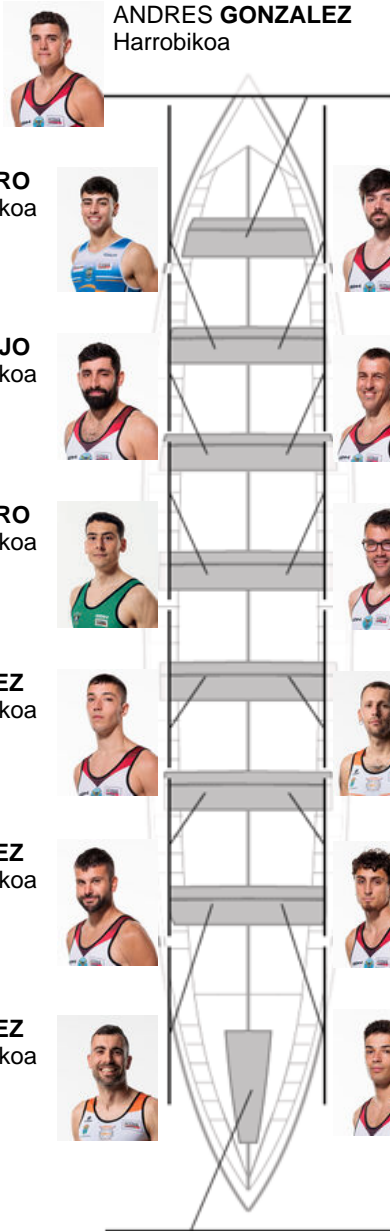

	Kluba	Denbora	Alde	%	Puntuak
11	C.M. BUEU - SIMEI	21:27,48	01:16.86	106.34%	2

Entrenatzailea
**JOSÉ
 FERRAL MARTINEZ**

Ordezkaría
**RUFINO
 ACUÑA BACELA**

Firma y sello

Ordezkariak

Arraunlaria
~~BERNARDIN
 BARRAL~~
 Harrobikoa

ANDRES RIOS
 Kapitaina
 Harrobikoa

Harrobikoak: 10
Berezkoak: 2
Ez berezkoak: 2