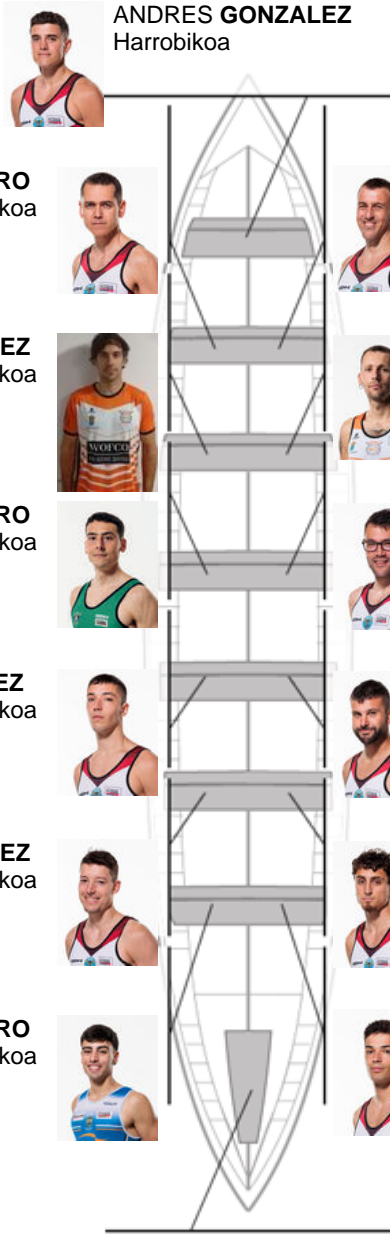

	Kluba	Denbora	Alde	%	Puntuak
12	C.M. BUEU - SIMEI	21:48,00	01:24.46	106.90%	1

Entrenatzailea  
**JOSÉ  
 FERRAL MARTINEZ**

Ordezkarria  
**RUFINO  
 ACUÑA BACELA**

Firma y sello

**ANDRES RIOS**  
Kapitaina  
Harrobikoa

**Ordezkarriak**

**Rafael SANCHEZ**  
Reserba

**Harrobikoak: 11**  
**Berezkoak:**  
**Ez berezkoak: 3**