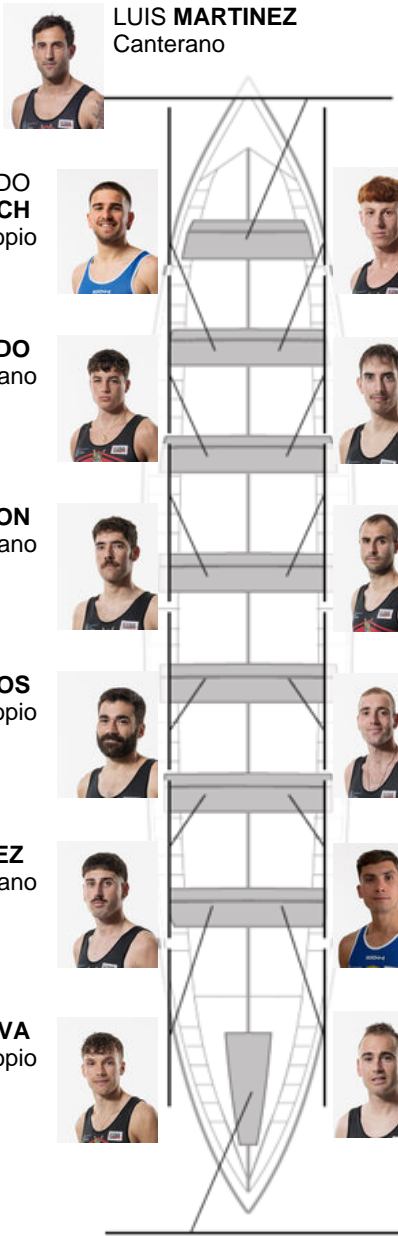

	Club	Tempo	A favor	%	Puntos
11	CR CABO DA CRUZ	20:57,94	01:10.84	105.96%	2

Adestrador
IAGO
DAVILA OUTEIRAL

Delegado
ISMAEL
ROMERO SABORIDO

Firma e sello

LUIS MARTINEZ
Canterano

CESAR PLÁCIDO
RESCH
No propio

MANUEL MARIÑO
No propio

HECTOR **FACHADO**
Canterano

BORJA GARCIA
Canterano

MARIO **BRION**
Canterano

ROBERTO
FERNANDEZ
Propio

GABRIEL **ARCOS**
No propio

MANUEL **ABEIJON**
Canterano

JUAN **GONZALEZ**
Canterano

COSME **SAMPEDRO**
Propio

IVAN **SILVA**
No propio

IAGO **DAVILA**
Propio

MANUEL VICENTE
GAGO
Capitán
Canterano

Suplentes

Retirado
MARQUÍN
MEBORNEZ
No propio

Canteirás: 7
Propios: 3
Non propio: 4