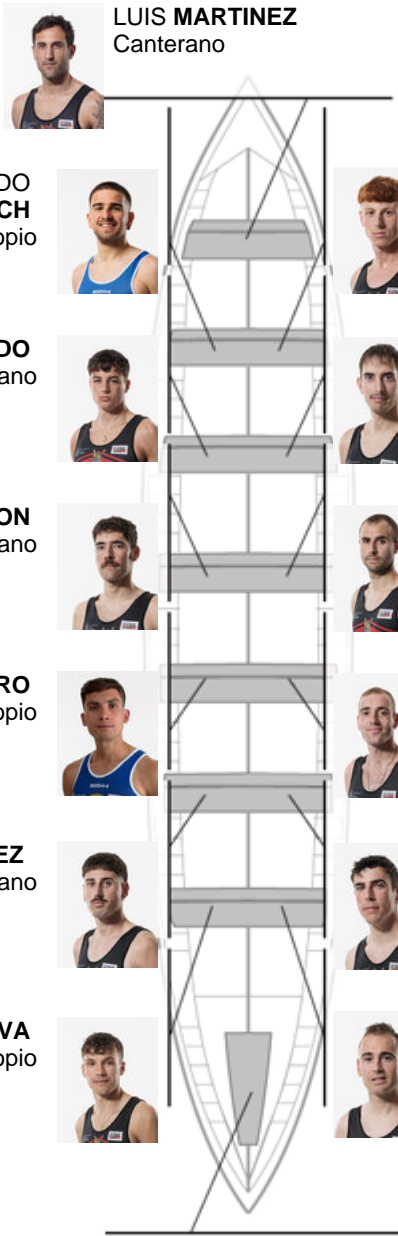

	Club	Tempo	A favor	%	Puntos
12	CR CABO DA CRUZ	20:54,08	00:52.26	104.34%	1

Adestrador
IAGO
DAVILA OUTEIRAL

Delegado
ISMAEL
ROMERO SABORIDO

Firma e sello

Suplentes

Retirado
GABRIEL
XOSÉ
GAGO
No propio
Canterano

MARTIN LEBORAN
Capitán
Canterano

Canteiráns: 7
Propios: 3
Non propio: 4