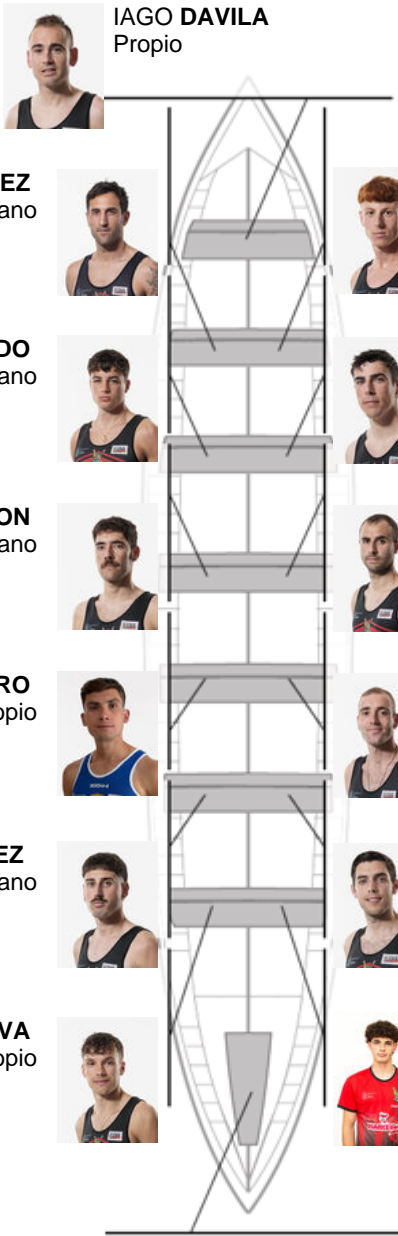

	Club	Tempo	A favor	%	Puntos
10	CR CABO DA CRUZ	20:18,60	00:41.76	103.54%	3

Adestrador
IAGO
DAVILA OUTEIRAL

Delegado
ISMAEL
ROMERO SABORIDO

Firma e sello

IAGO DAVILA
Propio

LUIS MARTINEZ
Canterano

MANUEL MARIÑO
No propio

HECTOR FACHADO
Canterano

JOAQUÍN MARTÍNEZ
No propio

MARIO BRION
Canterano

ROBERTO FERNANDEZ
Propio

COSME SAMPEDRO
Propio

MANUEL ABEIJON
Canterano

JUAN GONZALEZ
Canterano

MARIO FAJARDO
Canterano

IVAN SILVA
No propio

ROI FERNANDEZ
Canterano

MANUEL VICENTE
GAGO
Capitán
Canterano

Suplentes

Retróiro
GABRIEL
RESCH
No propio

Canteiráns:8

Propios: 3

Non propio: 3