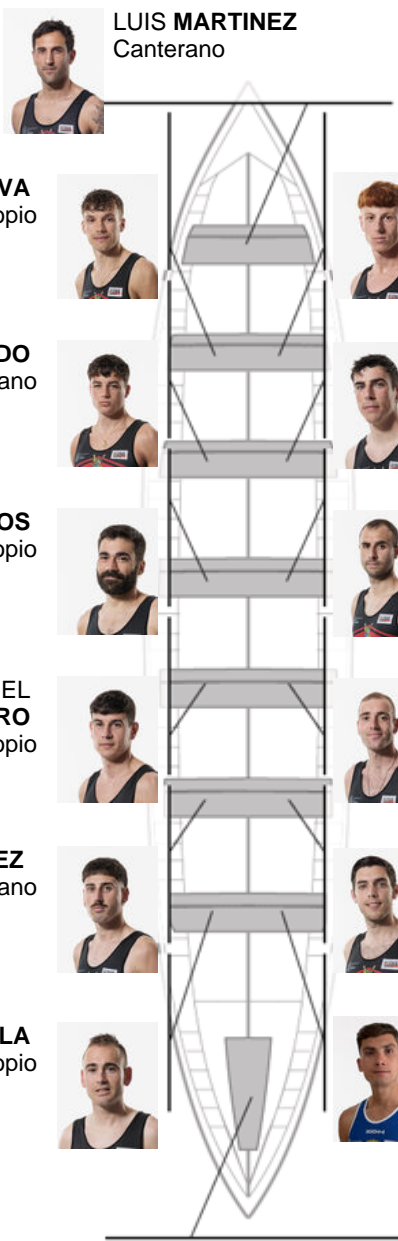

	Club	Tempo	A favor	%	Puntos
11	CR CABO DA CRUZ	21:07,68	00:43.66	103.56%	2

Adestrador  
IAGO  
DAVILA OUTEIRAL

Delegado

ISMAEL  
ROMERO SABORIDO

Firma e sello

**LUIS MARTINEZ**  
Canterano

**IVAN SILVA**  
No propio

**MANUEL MARIÑO**  
No propio

**HECTOR FACHADO**  
Canterano

**JOAQUÍN MARTÍNEZ**  
No propio

**GABRIEL ARCOS**  
No propio

**ROBERTO FERNANDEZ**  
Propio

**JOSÉ MANUEL PIÑEIRO**  
Propio

**MANUEL ABEIJON**  
Canterano

**JUAN GONZALEZ**  
Canterano

**MARIO FAJARDO**  
Canterano

**IAGO DAVILA**  
Propio

**COSME SAMPEDRO**  
Propio

**MARTIN LEBORAN**  
Capitán  
Canterano