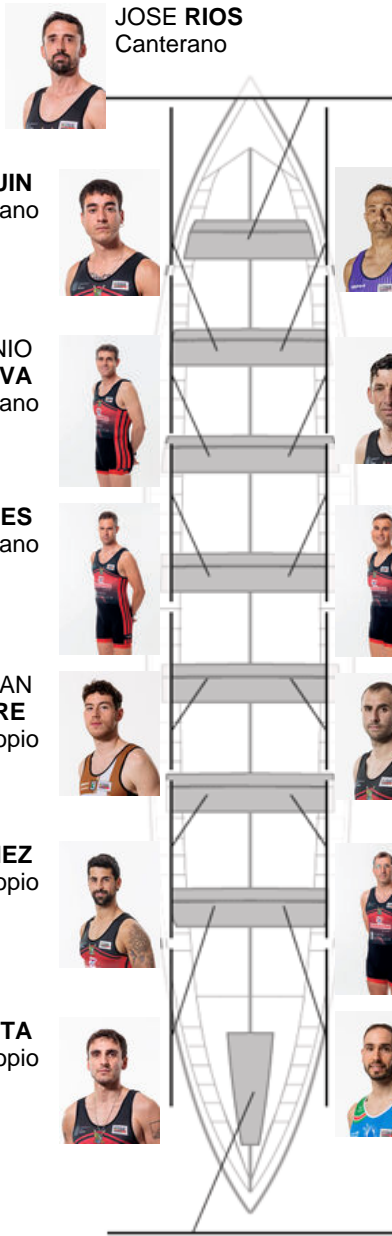

	Club	Tempo	A favor	%	Puntos
10	CR CABO DA CRUZ	20:52,40	00:41.78	103.45%	3

Adestrador  
GUSTAVO  
VAZQUEZ

Delegado  
DANIEL  
VÁZQUEZ DIESTE

Firma e sello

**Suplentes**

Felix Derrarte unknown  
FELIX DERRARTE  
DERRARTE

No propio

Canteirás:10  
Propios: 1  
Non propio: 3