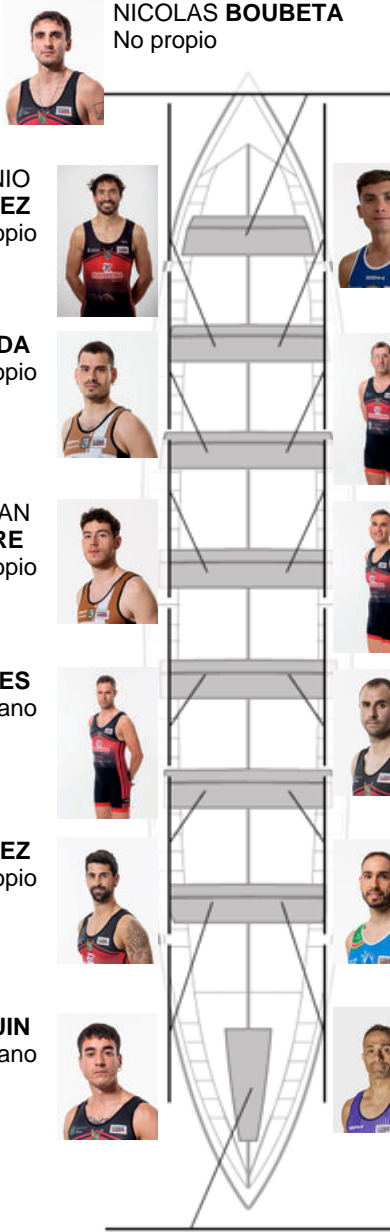

	Club	Tempo	A favor	%	Puntos
8	CR CABO DA CRUZ	20:17,90	00:35.70	103.01%	5

Adestrador
GUSTAVO
VAZQUEZ

Delegado
MANUEL
MUÑIZ SANVHEZ

Firma e sello

Suplentes

Retróiro
~~SEBASTIÁN~~
~~BERNABÉ~~
Canterano

NICOLAS BOUBETA
No propio

JOSE ANTONIO MARTINEZ
No propio

COSME SAMPEDRO
No propio

MANUEL CANEDA
No propio

ISMAEL ROMERO
Capitán
Canterano

JULIAN VILLANUSTRE
No propio

ALBERTO HERMO
Canterano

ROBERTO TORRES
Canterano

ROBERTO FERNANDEZ
No propio