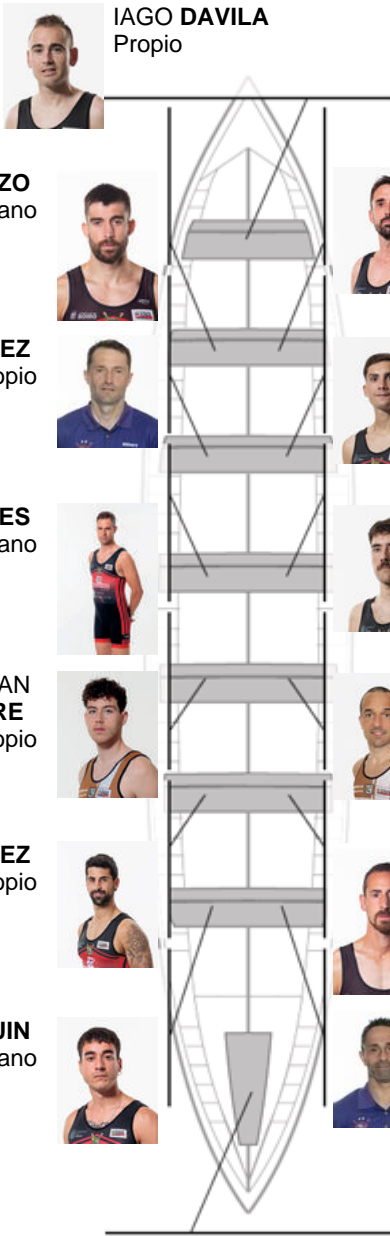

	Club	Tempo	A favor	%	Puntos
7	CR CABO DA CRUZ	19:57,36	00:22.82	101.94%	6

Adestrador
GUSTAVO
VAZQUEZ

Delegado
MANUELA
PLACES
FUNGUEIRIÑO

Firma e sello

Suplentes

Delegado unknown
~~SAMPEDRO~~
~~SAMPEDRO~~
SAMPEDRO