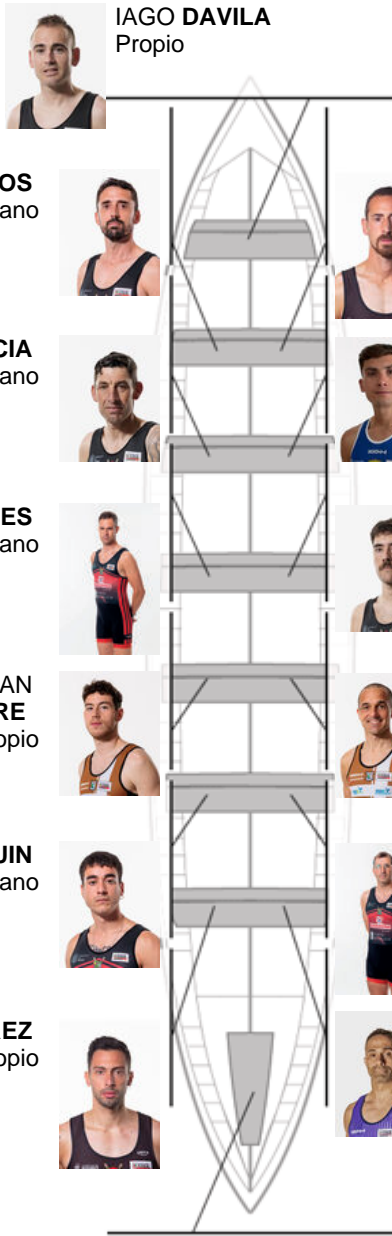

	Club	Tempo	A favor	%	Puntos
5	CR CABO DA CRUZ	20:50,50	00:24.54	102.00%	8

Adestrador
GUSTAVO
VAZQUEZ

Delegado
DANIEL
VÁZQUEZ DIESTE

Firma e sello

IAGO DAVILA
Propio

JOSE RIOS
Canterano

LUIS PIÑEIRO
Canterano

SERGIO GARCIA
Canterano

COSME SAMPEDRO
No propio

ROBERTO TORRES
Canterano

MARIO BRION
Canterano

JULIAN VILLANUSTRE
No propio

JOSE ANGEL GARCIA
No propio

DANIEL ABUIN
Canterano

ISMAEL ROMERO
Capitán
Canterano