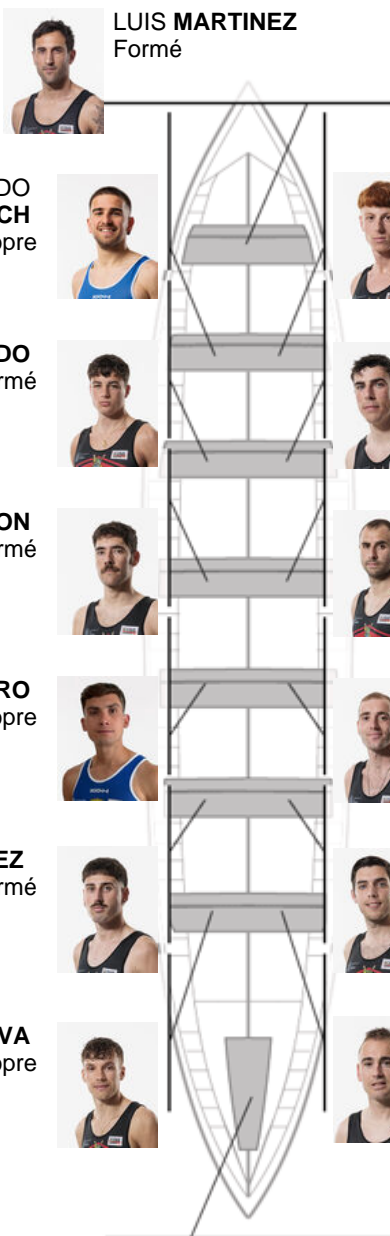

	Club	Temp	Dif	%	Points
11	CR CABO DA CRUZ	20:53,40	01:05.66	105.52%	2

Coach  
IAGO  
DAVILA OUTEIRAL

Déleégue  
ISMAEL  
ROMERO SABORIDO

Firma y sello

### Supleánts

Retour  
~~MANUEL~~  
~~MARIÑO~~  
**GAGO**  
Non propre  
Formé

**MARTIN LEBORAN**  
Capitaine  
Formé

**Formé: 7**  
**Prope: 3**  
**Non propre: 4**