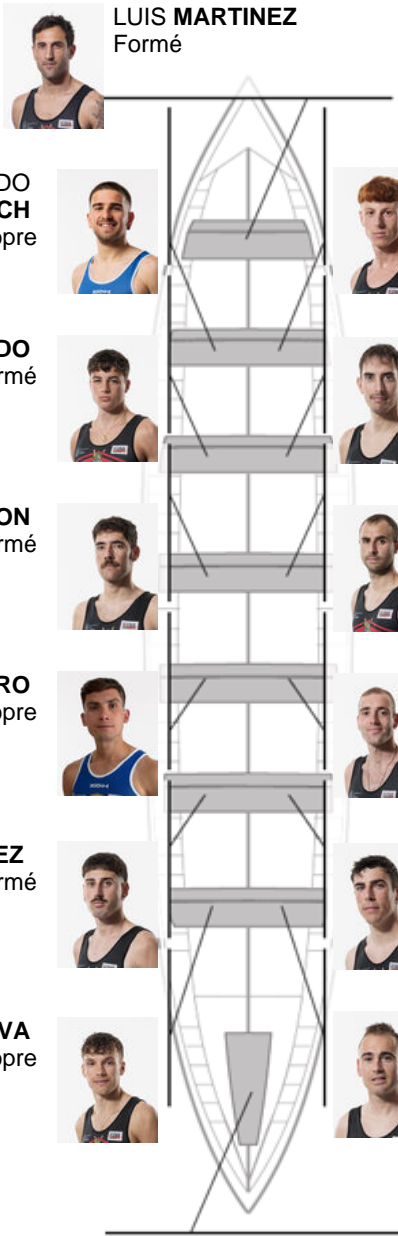

	Club	Temp	Dif	%	Points
12	CR CABO DA CRUZ	20:54,08	00:52.26	104.34%	1

Coach
IAGO
DAVILA OUTEIRAL

Délegué
ISMAEL
ROMERO SABORIDO

Firma y sello

LUIS MARTINEZ
Formé

CESAR PLÁCIDO
RESCH
Non propre

MANUEL MARIÑO
Non propre

HECTOR **FACHADO**
Formé

BORJA GARCIA
Formé

MARIO **BRION**
Formé

ROBERTO
FERNANDEZ
Propre

COSME **SAMPEDRO**
Propre

MANUEL **ABEIJON**
Formé

JUAN **GONZALEZ**
Formé

JOAQUÍN **MARTÍNEZ**
Non propre

IVAN **SILVA**
Non propre

IAGO **DAVILA**
Propre

MARTIN **LEBORAN**
Capitaine
Formé

Supleánts

Retour
~~GABRIEL
RESCH
GAGO~~
Non propre
Formé

Formé: 7
Prope: 3
Non propre: 4