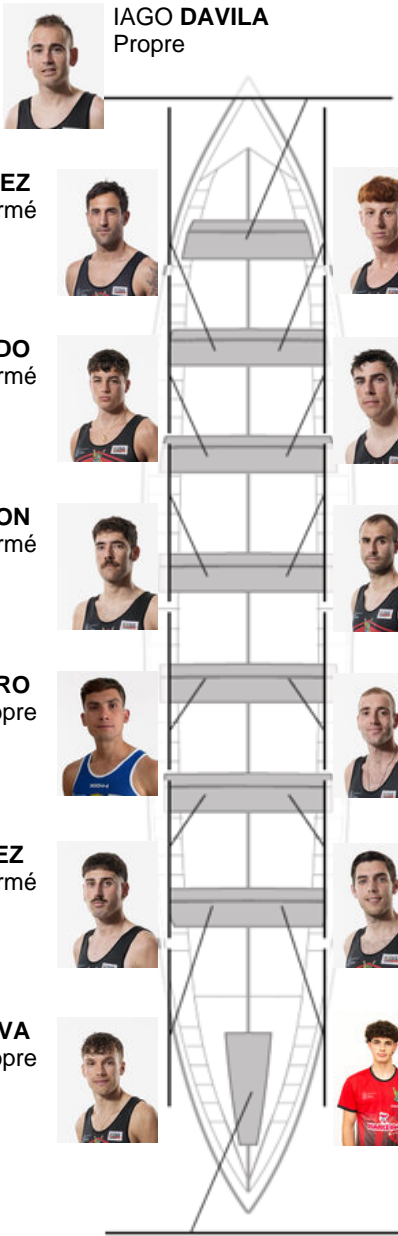

	Club	Temp	Dif	%	Points
10	CR CABO DA CRUZ	20:18,60	00:41.76	103.54%	3

Coach  
IAGO  
DAVILA OUTEIRAL

 Délegué  
 ISMAEL  
 ROMERO SABORIDO  
 Firma y sello

IAGO DAVILA  
Prope

LUIS MARTINEZ  
Formé

MANUEL MARIÑO  
Non propre

HECTOR FACHADO  
Formé

JOAQUÍN MARTÍNEZ  
Non propre

MARIO BRION  
Formé

ROBERTO FERNANDEZ  
Prope

COSME SAMPEDRO  
Prope

MANUEL ABEIJON  
Formé

JUAN GONZALEZ  
Formé

MARIO FAJARDO  
Formé