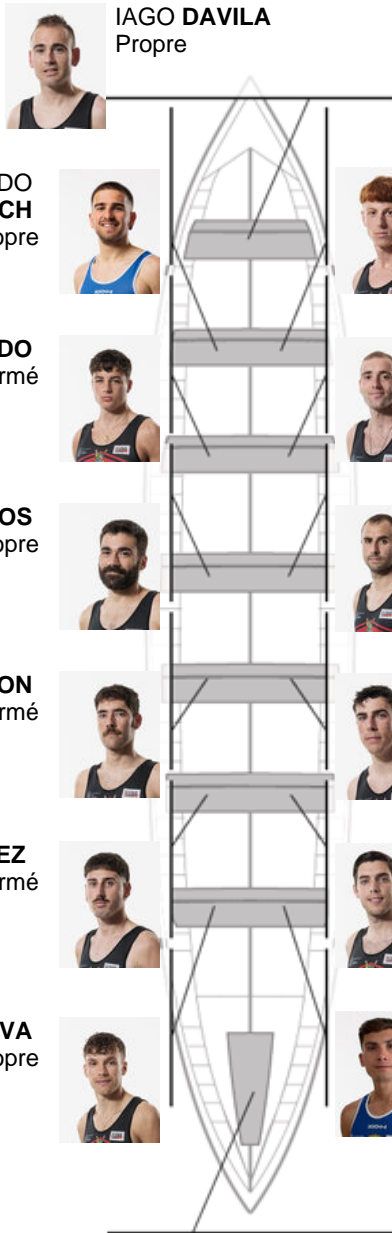

	Club	Temp	Dif	%	Points
12	CR CABO DA CRUZ	20:59,18	01:22.62	107.02%	1

Coach
IAGO
DAVILA OUTEIRAL

Déleégue
RAMÓN FERNANDO
DIESTE TRIÑANES

Firma y sello

Supleánts

Retror
MAUCEL
MARTINEZ
GAGO
Formé
Formé

MARTIN LEBORAN
Capitaine
Formé

Formé:6
Prope: 3
Non prope: 5