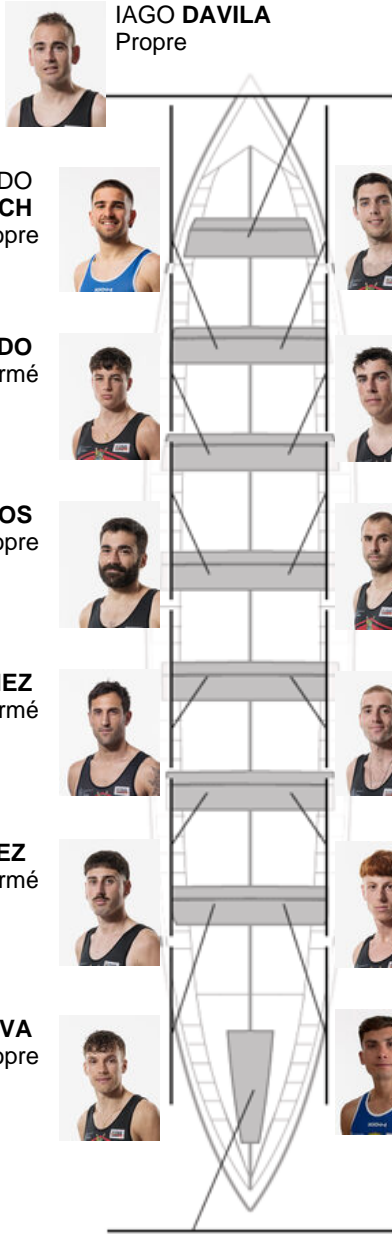

	Club	Temp	Dif	%	Points
12	CR CABO DA CRUZ	21:57,68	01:38.46	108.07%	1

Coach  
IAGO  
**DAVILA OUTEIRAL**

Délegué  
LUIS  
**PIÑEIRO OLIVEIRA**

Firma y sello

### Supleánts

Rembur  
~~MARCEL BERNARDEZ~~  
**GAGO**  
Formé  
Formé

**Formé: 6**  
**Prope: 3**  
**Non prope: 5**