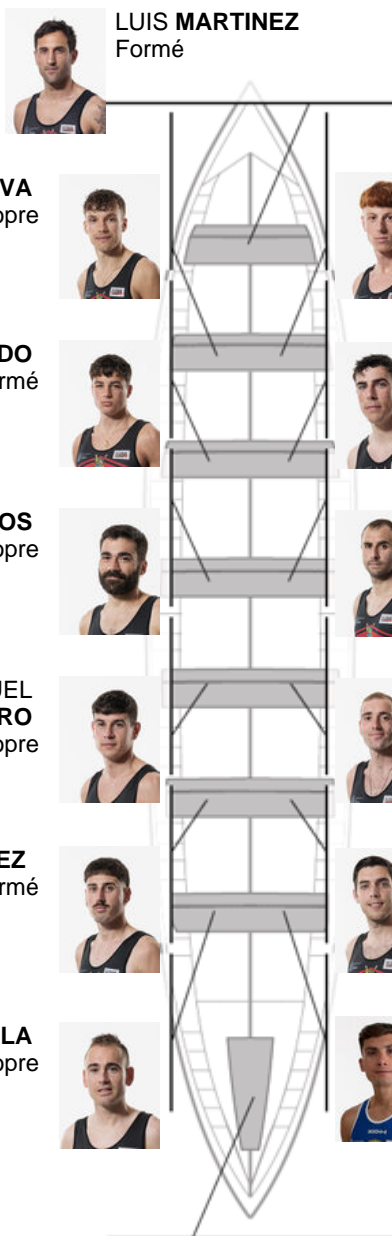

	Club	Temp	Dif	%	Points
11	CR CABO DA CRUZ	21:07,68	00:43.66	103.56%	2

Coach
IAGO
DAVILA OUTEIRAL

Délegué
ISMAEL
ROMERO SABORIDO

Firma y sello

Supleánts

Reserv
MARCEL
BRUNTE
GAGO
Formé
Formé

MARTIN LEBORAN
Capitaine
Formé